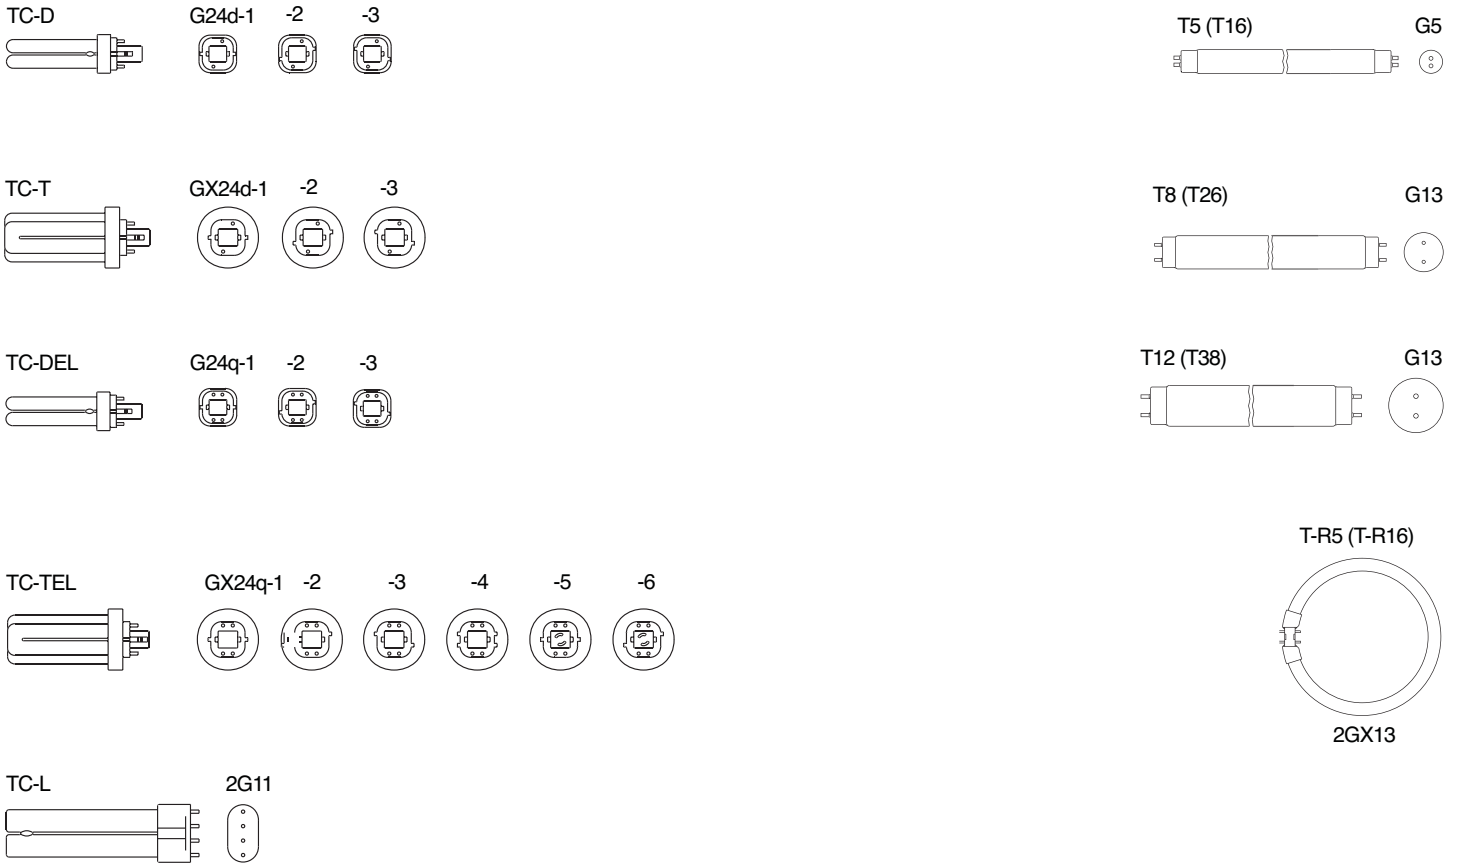

Bases for fluorescent or compact fluorescent lamps

پایه سرپیچ برای لامپ‌های فلورسنت یا فلورسنت کامپکت

Bases for HID lamps

پایه سرپیچ برای لامپ‌های HID

Bases for halogen or incandescent lamps

پایه سرپیچ برای لامپ‌های هالوژن یا رشته‌ای