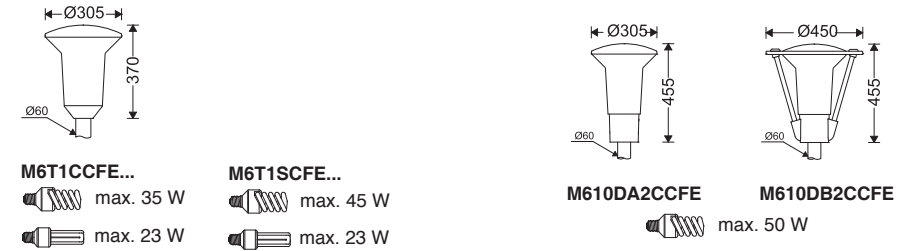

FA

EN

AR

Mazinoor

Different Experience Beyond Illumination

فکس: ۰۱۱-۳۲۳۸۳۹۲۳

تلفن: ۰۱۱-۳۱۵۲۶۰۰۰

کارخانه: بابل - کیلومتر ۹ جاده بابلسر

www.mazinoor.com

خدمات پس از فروش: ۰۲۱-۸۵۵۷۵

Factory: Km-9 Babol-Babolsar Rd. Babol, Iran 47451-83111
Tel: +98 11 31526000 Fax: +98 11 32383923 Email:sales@mazinoor.com