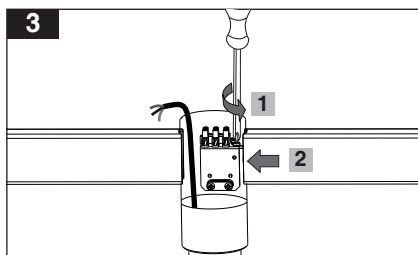

7001011614

دستورالعمل نصب و بهره برداری براکت سرستون

Instruction for installation and utilization of wall top luminaire bracket

دلیل تثبیت و استخدام کتیفة الدعائم

 Mazinoor Different Experience Beyond Illumination	FA	
	EN	
AR		
فکس: ۰۱۱-۳۲۳۸۳۹۲۳ www.mazinoor.com	تلفن: ۰۱۱-۳۱۵۲۶۰۰۰	کارخانه: بابل - کیلومتر ۹ جاده بابلسر خدمات پس از فروش: ۰۲۱-۸۵۵۷۵
Factory: Km-9 Babol-Babolsar Rd. Babol, Iran 47451-83111 Tel: +98 11 31526000 Fax: +98 11 32383923 Email:sales@mazinoor.com		

7001016405

PTT2-Bracket

Allen wrench size 5mm آچار آلن شماره ۵

دستورالعمل نصب و بهره برداری براکت چراغ تولیپ

Instruction for installation and utilization of **TULIP** mounting bracket

إرشادات ترکیب و استخدام کتیفة مصباح تیولیب