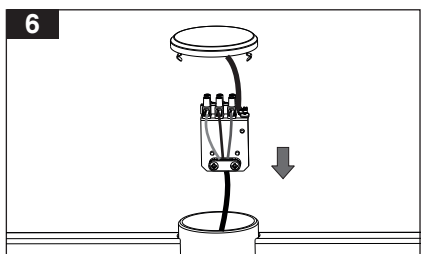

Allen wrench size 5mm آچار آلن شماره ۵