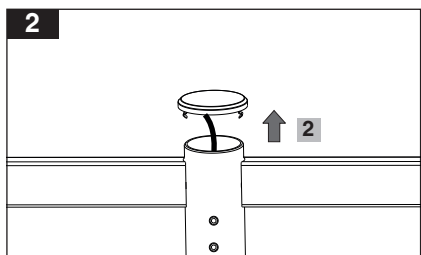

Allen wrench size 5mm آچار آلن شماره ۵