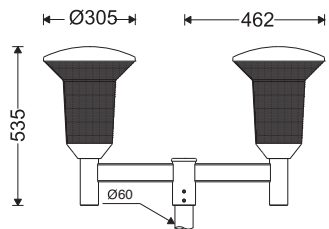

PTT2-Bracket