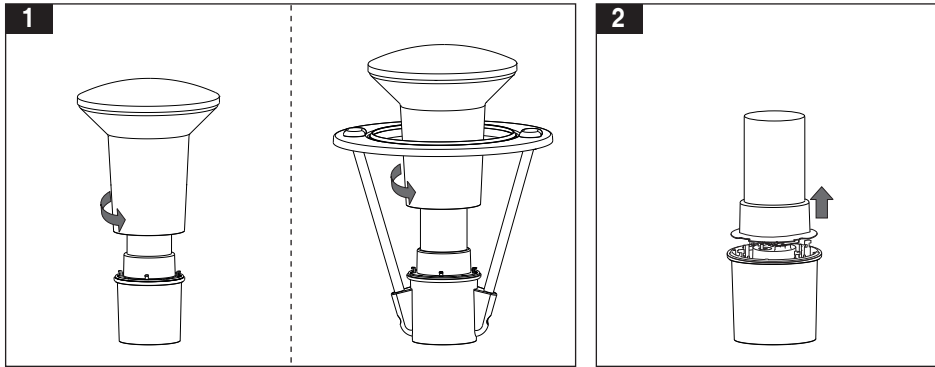

M610DB2CCFE