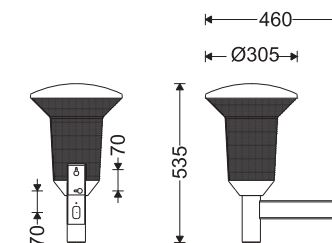

دستورالعمل نصب و بهره برداری براکت چراغ تولیپ

Instruction for installation and utilization of **TULIP** mounting bracket

إرشادات ترکیب و استخدام کتیفة مصباح تیولیب

FA

EN

AR

کارخانه: بابل - کیلومتر ۹ جاده بابلسر   تلفن: ۰۱۱-۳۱۵۲۶۰۰۰

فکس: ۰۱۱-۳۲۳۸۳۹۲۳   www.mazinoor.com

خدمات پس از فروش: ۰۲۱-۸۵۵۷۵

Factory: Km-9 Babol-Babolsar Rd. Babol, Iran 47451-83111

Tel: +98 11 31526000   Fax: +98 11 32383923   Email: sales@mazinoor.com