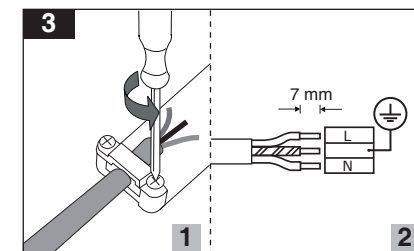

WT3-Bracket