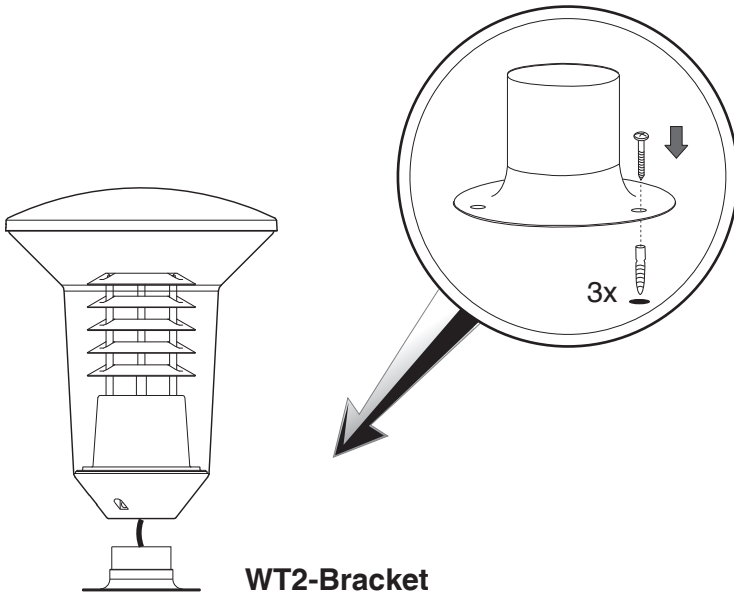

7001011614

دستورالعمل نصب و بهره برداری براکت سرستون

Instruction for installation and utilization of wall top luminaire bracket

دلیل تثبیت و استخدام کتیفة الدعائم

 Mazinoor Different Experience Beyond Illumination	FA	
	EN	
AR		
فکس: ۰۱۱-۳۲۳۸۳۹۲۳ www.mazinoor.com	تلفن: ۰۱۱-۳۱۵۲۶۰۰۰	کارخانه: بابل - کیلومتر ۹ جاده بابلسر خدمات پس از فروش: ۰۲۱-۸۵۵۷۵
Factory: Km-9 Babol-Babolsar Rd. Babol, Iran 47451-83111 Tel: +98 11 31526000 Fax: +98 11 32383923 Email:sales@mazinoor.com		