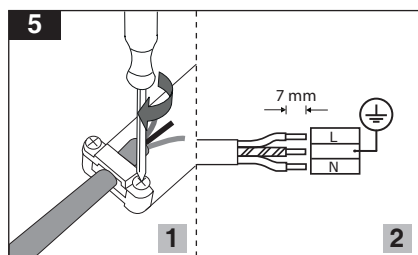

7001016405

PTT2-Bracket

Allen wrench size 5mm آچار آلن شماره ۵

دستورالعمل نصب و بهره برداری براکت چراغ تولیپ

Instruction for installation and utilization of **TULIP** mounting bracket

إرشادات ترکیب و استخدام کتیفة مصباح تیولیب