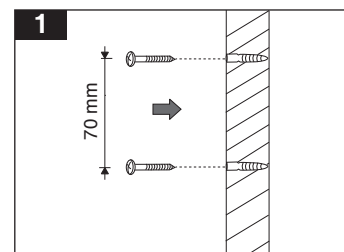

دستورالعمل نصب و بهره برداری براکت چراغ تولیپ

Instruction for installation and utilization of **TULIP** mounting bracket

إرشادات ترکیب و استخدام کتیفة مصباح تیولیب

FA

EN

AR

کارخانه: بابل - کیلومتر ۹ جاده بابلسر   تلفن: ۰۱۱-۳۱۵۲۶۰۰۰

فکس: ۰۱۱-۳۲۳۸۳۹۲۳   www.mazinoor.com

خدمات پس از فروش: ۰۲۱-۸۵۵۷۵

Factory: Km-9 Babol-Babolsar Rd. Babol, Iran 47451-83111

Tel: +98 11 31526000   Fax: +98 11 32383923   Email: sales@mazinoor.com