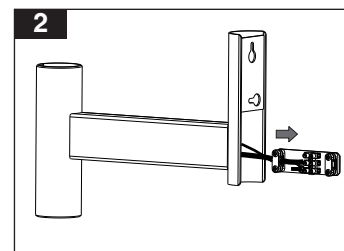

دستورالعمل نصب و بهره برداری براکت چراغ تولیپ

Instruction for installation and utilization of **TULIP** mounting bracket

إرشادات ترکیب و استخدام کتیفة مصباح تیولیب

FA

EN

AR

کارخانه: بابل - کیلومتر ۹ جاده بابلسر   تلفن: ۰۱۱-۳۱۵۲۶۰۰۰

فکس: ۰۱۱-۳۲۳۸۳۹۲۳   www.mazinoor.com

خدمات پس از فروش: ۰۲۱-۸۵۵۷۵

Factory: Km-9 Babol-Babolsar Rd. Babol, Iran 47451-83111

Tel: +98 11 31526000   Fax: +98 11 32383923   Email: sales@mazinoor.com