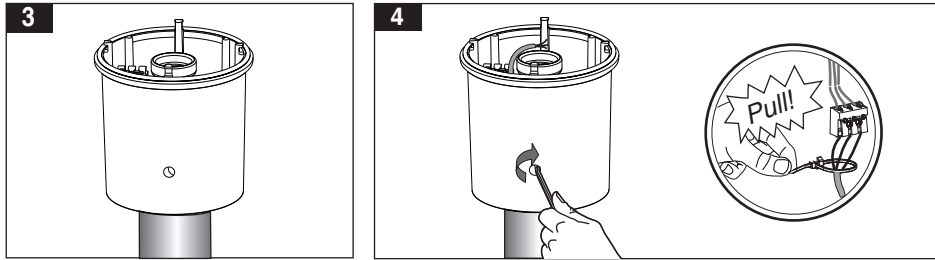

FA

EN

AR

Mazinoor

Different Experience Beyond Illumination

فکس: ۰۱۱-۳۲۳۸۳۹۲۳

تلفن: ۰۱۱-۳۱۵۲۶۰۰۰

کارخانه: بابل - کیلومتر ۹ جاده بابلسر

www.mazinoor.com

خدمات پس از فروش: ۰۲۱-۸۵۵۷۵

Factory: Km-9 Babol-Babolsar Rd. Babol, Iran 47451-83111
Tel: +98 11 31526000 Fax: +98 11 32383923 Email:sales@mazinoor.com

برای مشاهده مفاد و شرایط ضمانت نامه به وبسایت مازی نور مراجعه شود.
Please refer to Mazinoor website in order to observe the context of warranty.
للاطلاع على فحوى وشروط الضمان يرجى مراجعة موقع مازی نور.