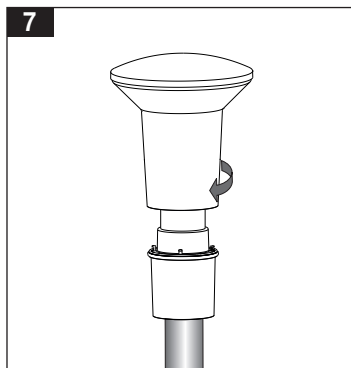

FA

EN

AR

Mazinoor

Different Experience Beyond Illumination

فکس: ۰۱۱-۳۲۳۸۳۹۲۳

تلفن: ۰۱۱-۳۱۵۲۶۰۰۰

کارخانه: بابل - کیلومتر ۹ جاده بابلسر

www.mazinoor.com

خدمات پس از فروش: ۰۲۱-۸۵۵۷۵

Factory: Km-9 Babol-Babolsar Rd. Babol, Iran 47451-83111
Tel: +98 11 31526000 Fax: +98 11 32383923 Email:sales@mazinoor.com

برای مشاهده مفاد و شرایط ضمانت نامه به وبسایت مازی نور مراجعه شود.
Please refer to Mazinoor website in order to observe the context of warranty.
للاطلاع على فحوى وشروط الضمان يرجى مراجعة موقع مازی نور.