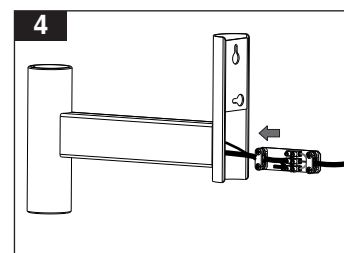

دستورالعمل نصب و بهره برداری براکت چراغ تولیپ

Instruction for installation and utilization of **TULIP** mounting bracket

إرشادات ترکیب و استخدام کتیفة مصباح تیولیب

FA

EN

AR

کارخانه: بابل - کیلومتر ۹ جاده بابلسر   تلفن: ۰۱۱-۳۱۵۲۶۰۰۰

فکس: ۰۱۱-۳۲۳۸۳۹۲۳   www.mazinoor.com

خدمات پس از فروش: ۰۲۱-۸۵۵۷۵

Factory: Km-9 Babol-Babolsar Rd. Babol, Iran 47451-83111

Tel: +98 11 31526000   Fax: +98 11 32383923   Email: sales@mazinoor.com