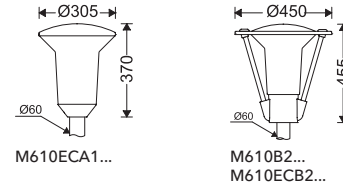

دستورالعمل نصب و بهره برداری چراغ پارکی مدل تولیپ LED

Instruction for Installation and Utilization of **TULIP LED** Park Light

إرشادات تركيب واستخدام إنارة المتنزهات من ليد تيوليب

Mazinoor

Different Experience Beyond Illumination

FA

EN

AR

فکس: ۰۱۱-۳۲۳۸۳۹۲۳
www.mazinoor.com

تلفن: ۰۱۱-۳۱۵۲۶۰۰۰

کارخانه: بابل - کیلومتر ۹ جاده بابلسر

خدمات پس از فروش: ۰۲۱-۸۵۵۷۵

Factory: Km-9 Babol-Babolsar Rd. Babol, Iran 47451-83111

Tel: +98 11 31526000

Fax: +98 11 32383923

Email: sales@mazinoor.com