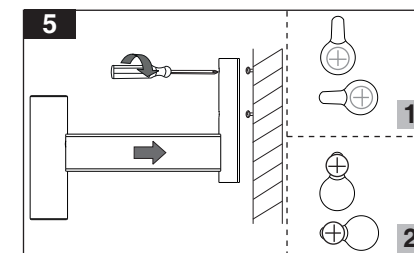

WT3-Bracket