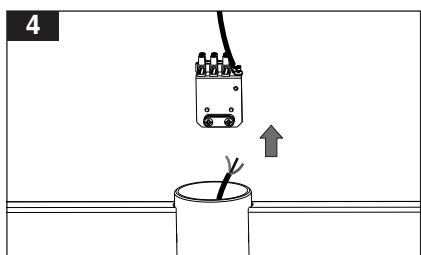

Allen wrench size 5mm آچار آلن شماره ۵