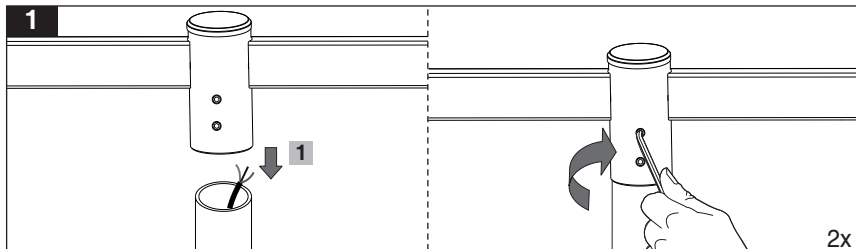

PTT2-Bracket

Allen wrench size 5mm آچار آلن شماره ۵

دستورالعمل نصب و بهره برداری براکت چراغ تولیپ

Instruction for installation and utilization of **TULIP** mounting bracket

إرشادات ترکیب و استخدام کتیفة مصباح تیولیب

FA

EN

AR

کارخانه: بابل - کیلومتر ۹ جاده بابلسر   تلفن: ۰۱۱-۳۱۵۲۶۰۰۰

فکس: ۰۱۱-۳۲۳۸۳۹۲۳   www.mazinoor.com

خدمات پس از فروش: ۰۲۱-۸۵۵۷۵

Factory: Km-9 Babol-Babolsar Rd. Babol, Iran 47451-83111

Tel: +98 11 31526000   Fax: +98 11 32383923   Email: sales@mazinoor.com

WT3-Bracket

7001016908