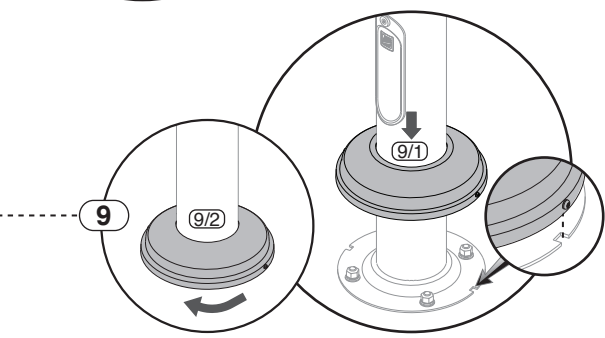

7001029409

حداقل ۴۸ ساعت پس از نصب انکربولت‌ها و بتن‌ریزی اقدام به نصب پایه چراغ نمایید.
Please install the light pole minimum 48 hours after installation of anchor-bolts and concrete placement.
یرجی تثبیت عمود الإضاءة بعد ۴۸ ساعة على الأقل من تثبيت براغي التثبيت و وضع الخرسانة.

در هنگام نصب از تراز بودن شابلون نصب با سطح زمین اطمینان حاصل کنید.
Make sure base plate is aligned with the ground during installation.
تأكد من محاذاة المراسم مع سطح الأرض حين التنصيب.

لوله عبور کابل برق
Pipe for mains cable