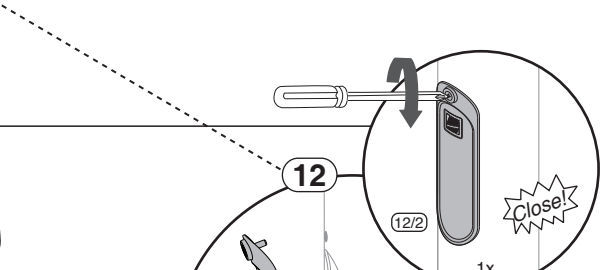

حداقل ۴۸ ساعت پس از نصب انکربولت‌ها و بتن‌ریزی اقدام به نصب پایه چراغ نمایید.
Please install the light pole minimum 48 hours after installation of anchor-bolts and concrete placement.
یرجی تثبیت عمود الإضاءة بعد ۴۸ ساعة على الأقل من تثبيت براغي التثبيت و وضع الخرسانة.

در هنگام نصب از تراز بودن شابلون نصب با سطح زمین اطمینان حاصل کنید.
Make sure base plate is aligned with the ground during installation.
تأكد من محاذاة المراسم مع سطح الأرض حين التنصيب.