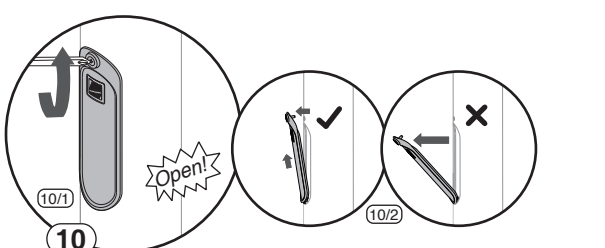

حداقل ۴۸ ساعت پس از نصب انکربولت‌ها و بتن‌ریزی اقدام به نصب پایه چراغ نمایید.
Please install the light pole minimum 48 hours after installation of anchor-bolts and concrete placement.
یرجی تثبیت عمود الإضاءة بعد ۴۸ ساعة على الأقل من تثبيت براغي التثبيت و وضع الخرسانة.

در هنگام نصب از تراز بودن شابلون نصب با سطح زمین اطمینان حاصل کنید.
Make sure base plate is aligned with the ground during installation.
تأكد من محاذاة المراسم مع سطح الأرض حين التنصيب.