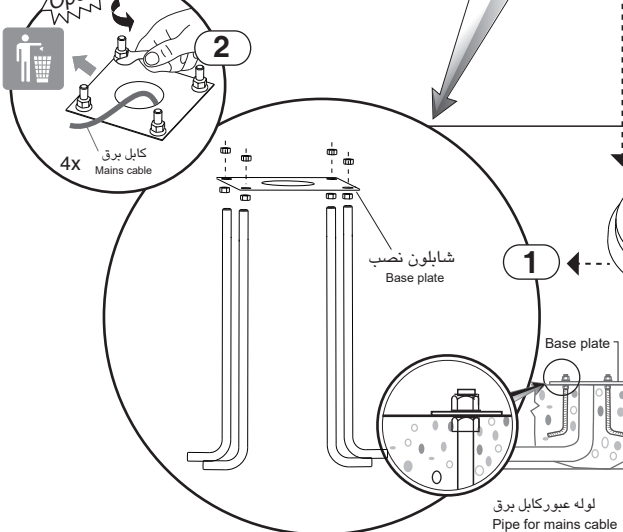

7001029409

حداقل ۴۸ ساعت پس از نصب انکربولت‌ها و بتن‌ریزی اقدام به نصب پایه چراغ نمایید.
Please install the light pole minimum 48 hours after installation of anchor-bolts and concrete placement.
یرجی تثبیت عمود الإضاءة بعد ۴۸ ساعة على الأقل من تثبيت براغي التثبيت و وضع الخرسانة.

در هنگام نصب از تراز بودن شابلون نصب با سطح زمین اطمینان حاصل کنید.
Make sure base plate is aligned with the ground during installation.
تأكد من محاذاة المراسم مع سطح الأرض حين التنصيب.

لوله عبور کابل برق
Pipe for mains cable