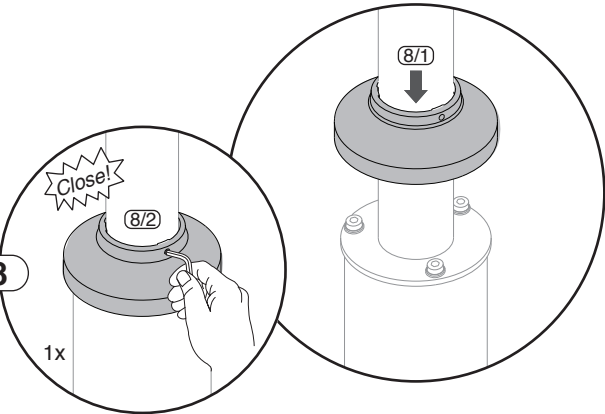

حداقل ۴۸ ساعت پس از نصب انکربولت‌ها و بتن‌ریزی اقدام به نصب پایه چراغ نمایید.
Please install the light pole minimum 48 hours after installation of anchor-bolts and concrete placement.
یرجی تثبیت عمود الإضاءة بعد ۴۸ ساعة على الأقل من تثبيت براغي التثبيت و وضع الخرسانة.

در هنگام نصب از تراز بودن شابلون نصب با سطح زمین اطمینان حاصل کنید.
Make sure base plate is aligned with the ground during installation.
تأكد من محاذاة المراسم مع سطح الأرض حين التنصيب.