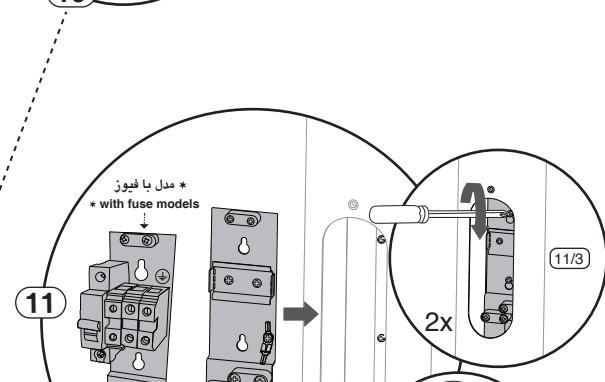

7001029409

حداقل ۴۸ ساعت پس از نصب انکربولت‌ها و بتن‌ریزی اقدام به نصب پایه چراغ نمایید.
Please install the light pole minimum 48 hours after installation of anchor-bolts and concrete placement.
یرجی تثبیت عمود الإضاءة بعد ۴۸ ساعة على الأقل من تثبيت براغي التثبيت و وضع الخرسانة.

در هنگام نصب از تراز بودن شابلون نصب با سطح زمین اطمینان حاصل کنید.
Make sure base plate is aligned with the ground during installation.
تأكد من محاذاة المراسم مع سطح الأرض حين التنصيب.

لوله عبور کابل برق
Pipe for mains cable