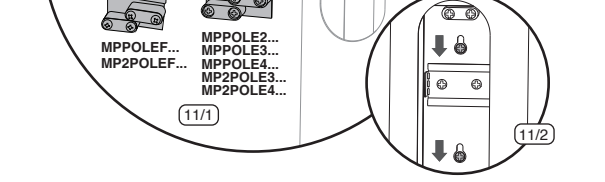

حداقل ۴۸ ساعت پس از نصب انکربولت‌ها و بتن‌ریزی اقدام به نصب پایه چراغ نمایید.
Please install the light pole minimum 48 hours after installation of anchor-bolts and concrete placement.
یرجی تثبیت عمود الإضاءة بعد ۴۸ ساعة على الأقل من تثبيت براغي التثبيت و وضع الخرسانة.

در هنگام نصب از تراز بودن شابلون نصب با سطح زمین اطمینان حاصل کنید.
Make sure base plate is aligned with the ground during installation.
تأكد من محاذاة المراسم مع سطح الأرض حين التنصيب.