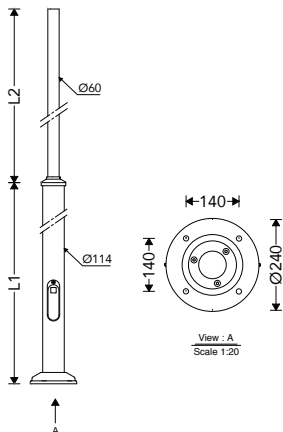

Tel: +98 11 31526000 Fax: +98 11 32383923 Email:sales@mazinoor.com

Cat. No	L1 (mm)	L2 (mm)
MPPOLE25C-W	1,000	1,500
MPPOLE30C-W	1,000	2,000
MPPOLE40C-W	2,000	2,000
*MPPOLEF25C-W	1,000	1,500
*MPPOLEF30C-W	1,000	2,000
*MPPOLEF40C-W	2,000	2,000

1

Base plate

40 cm

بتن
Concrete

لوله عبور کابل برق
Pipe for mains cable

واشر تخت
Flat washer

کابل برق
Mains cable

4x