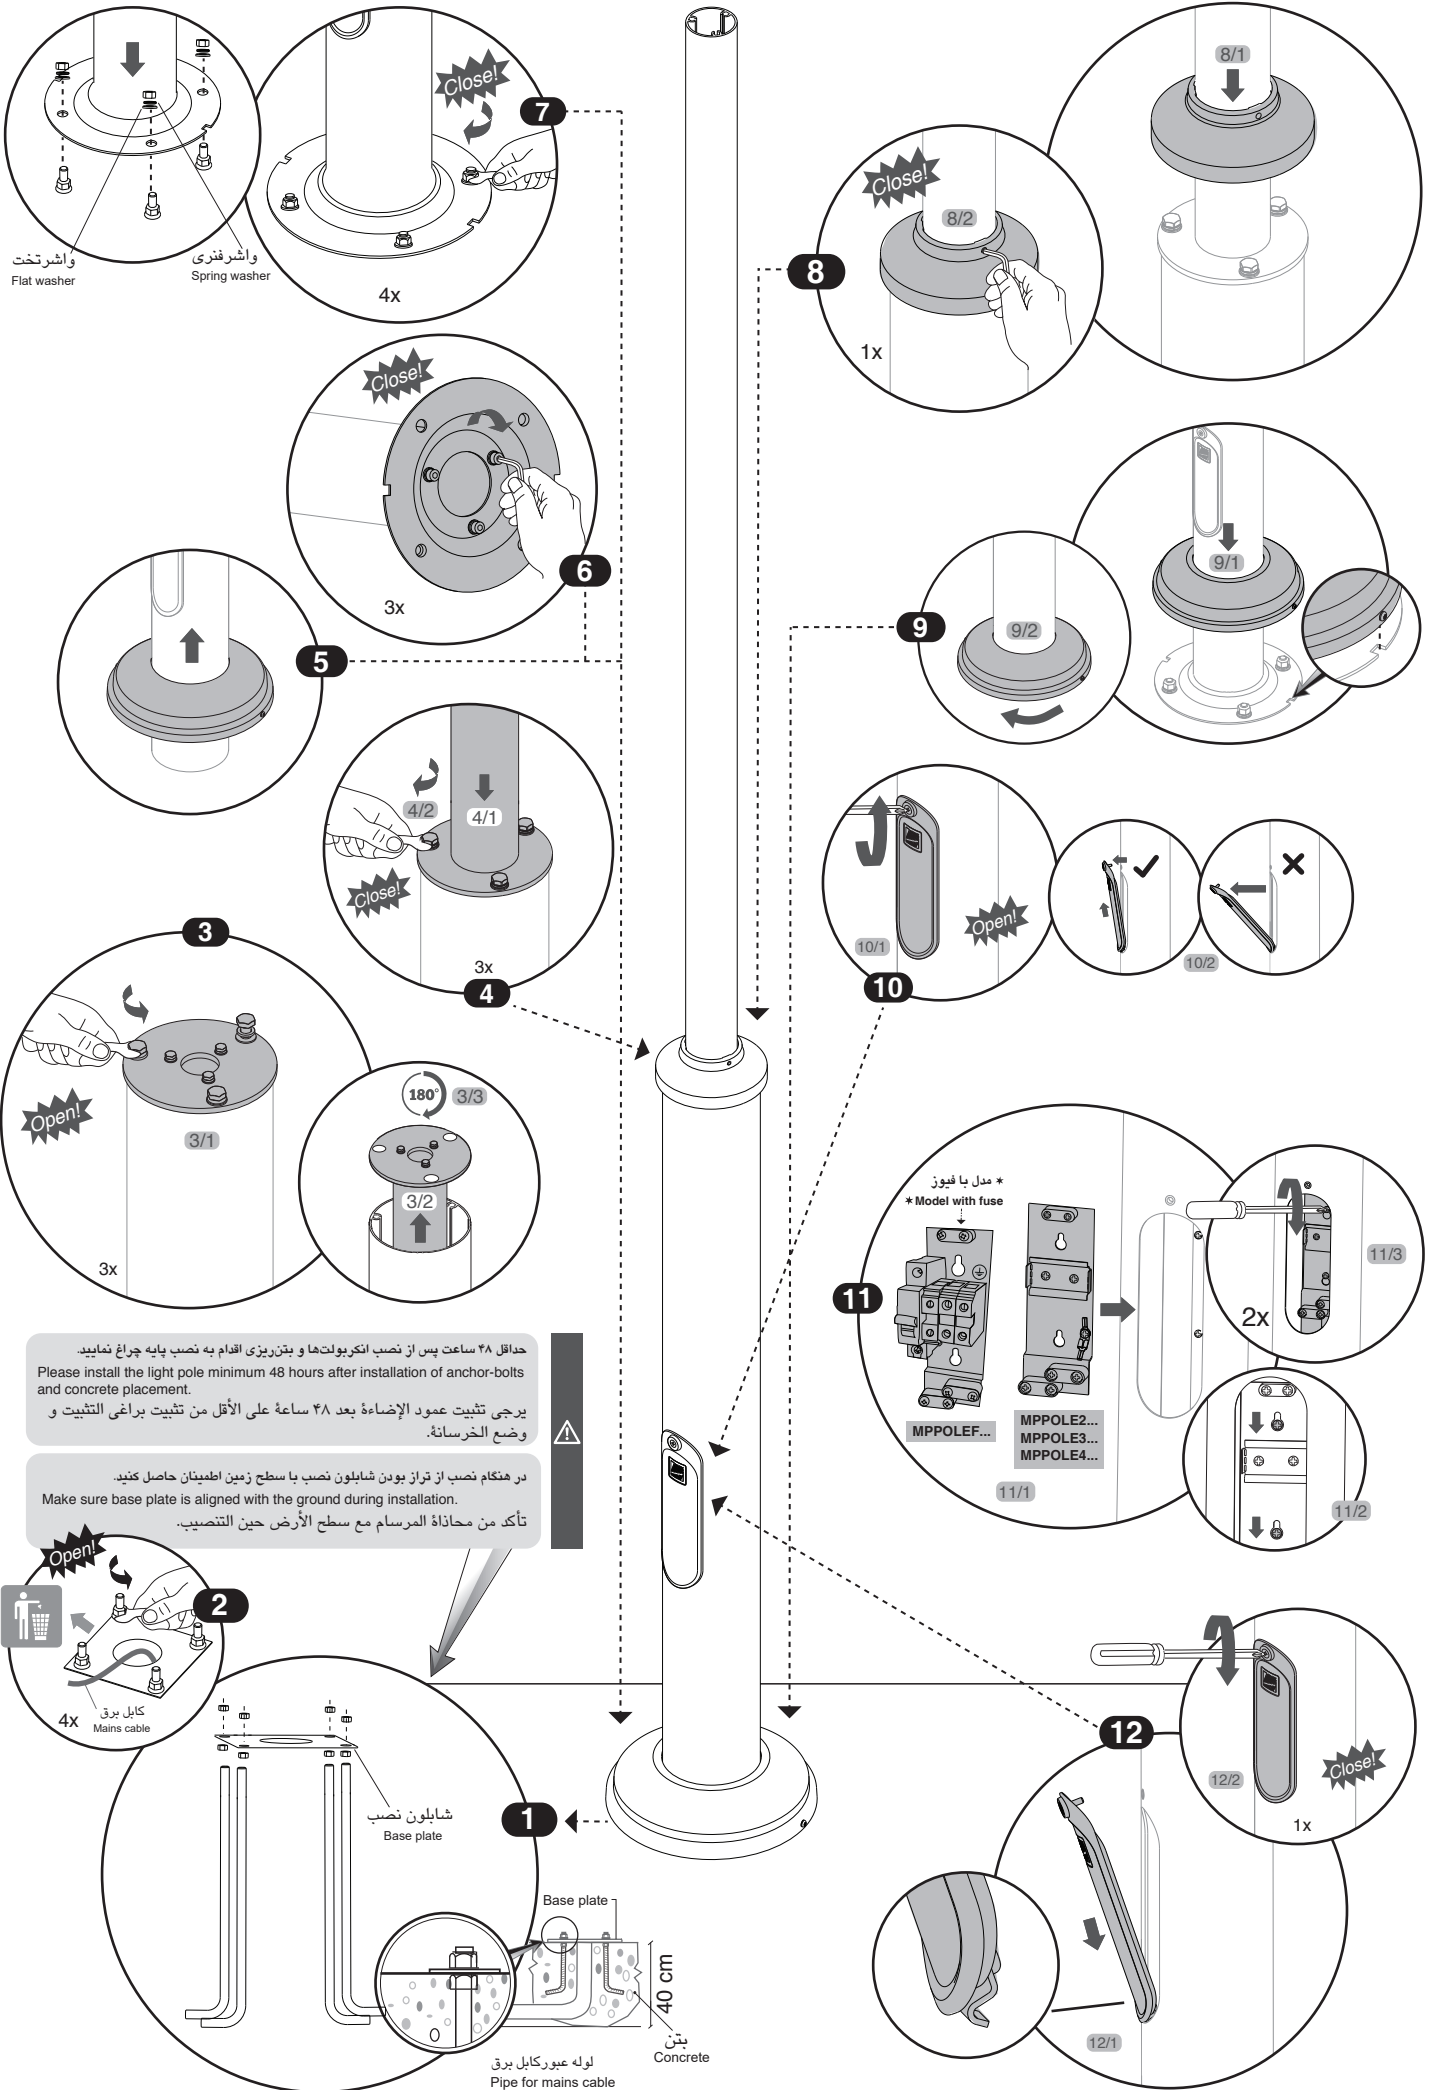

واشر تخت
Flat washer

واشر فنرى
Spring washer

4x

3x

3x

3x

3x

1x

9/2

10/1

10/2

11/3

11

MPPOLEF...

MPPOLE2...
MPPOLE3...
MPPOLE4...

11/1

11/2

12

12/2

1x

12/1

حداقل ۴۸ ساعت پس از نصب انکربولتها و بتن ریزی اقدام به نصب پایه چراغ نمایید.
Please install the light pole minimum 48 hours after installation of anchor-bolts and concrete placement.

يرجى تثبيت عمود الإضاءة بعد ۴۸ ساعة على الأقل من تثبيت براغي التثبيت و وضع الخرسانة.

در هنگام نصب از تراز بودن شابلون نصب با سطح زمین اطمینان حاصل کنید.
Make sure base plate is aligned with the ground during installation.

تأكد من محاذاة المرسام مع سطح الأرض حين التنصيب.

شابلون نصب
Base plate

1

Base plate

40 cm

بتن
Concrete

لوله عبور کابل برق
Pipe for mains cable

واشر تخت
Flat washer

کابل برق
Mains cable

4x

2

3/1

3/2

3/3

180°

3x

Open!

3x

3x

Close!

4/1

4/2

Close!

5

6

Close!

7

Close!

8

Close!

9

9/1

9/2

10

Open!

10/1

10/2

11

11/1

11/2

11/3

12

12/1

12/2

Close!

1x