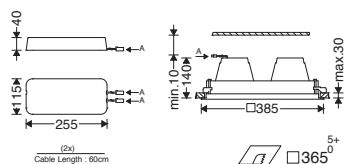

Factory: Km-9 Babol-Babolsar Rd. Babol, Iran 47451-83111  
Tel: +98 11 31526000 Fax: +98 11 32383923 Email:sales@mazinoor.com

M5651MLED...

M5661MLED...

M5652MLED...

M5662MLED...

M5653MLED...

M5663MLED...

M5664MLED...