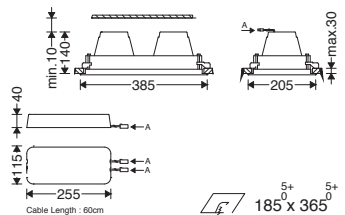

Factory: Km-9 Babol-Babolsar Rd. Babol, Iran 47451-83111  
Tel: +98 11 31526000 Fax: +98 11 32383923 Email:sales@mazinoor.com

M5651MLED...

M5661MLED...

M5652MLED...

M5662MLED...

M5653MLED...

M5663MLED...

M5664MLED...