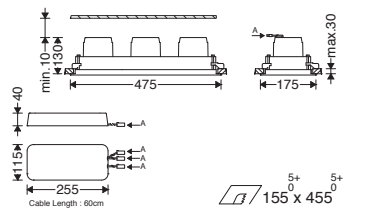

Factory: Km-9 Babol-Babolsar Rd. Babol, Iran 47451-83111  
Tel: +98 11 31526000 Fax: +98 11 32383923 Email:sales@mazinoor.com

M5651MLED...

M5661MLED...

M5652MLED...

M5662MLED...

M5653MLED...

M5663MLED...

M5664MLED...