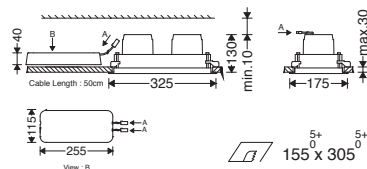

M5652MLED...