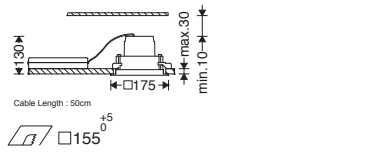

FA

EN

AR

کارخانه: بابل - کیلومتر ۹ جاده بابلسر      تلفن: ۰۱۱-۳۲۳۸۳۹۱۱      فکس: ۰۱۱-۳۲۳۸۳۹۲۳

خدمات پس از فروش: ۰۲۱-۸۵۵۷۵      [www.mazinoor.com](http://www.mazinoor.com)      Email: sales@mazinoor.com

Factory: Km-9 Babol-Babolsar Rd. Babol, Iran 47451-83111  
Tel: +98 11 32383911 Fax: +98 11 32383923