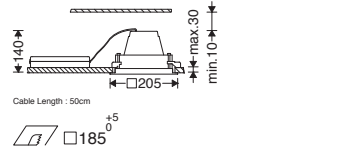

دستورالعمل نصب و بهره‌برداری چراغ مولتی دنلایت مدل اوربیتال

Instruction for installation and utilization of **ORBITAL** recessed multi-down light

تعلیمات ترکیب و استفاده مصباح مولتی دنلایت مودیل اوربیتال

FA

EN

AR

کارخانه: بابل - کیلومتر ۹ جاده بابلسر   تلفن: ۰۱۱-۳۲۳۸۳۹۱۱   فکس: ۰۱۱-۳۲۳۸۳۹۲۳

خدمات پس از فروش: ۰۲۱-۸۵۵۷۵   www.mazinoor.com   Email: sales@mazinoor.com

Factory: Km-9 Babol-Babolsar Rd. Babol, Iran 47451-83111
Tel: +98 11 32383911 Fax: +98 11 32383923