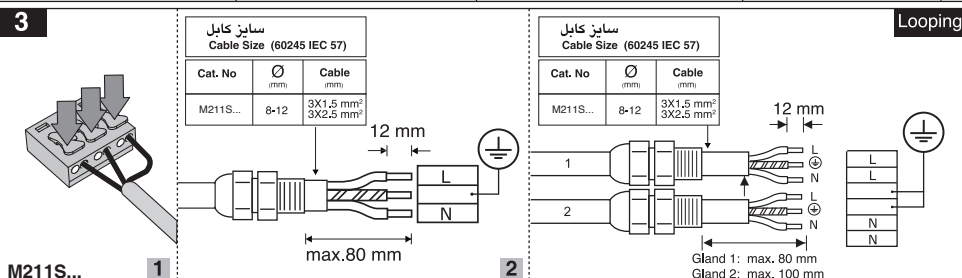

Cat. No.	Projected Area (m ²)	Maximum number of luminaires per MCB (MCB Type B, C)						W (kg)
		B16	B25	B32	C16	C25	C32	
M211S...LED3...-S	0.08	50	78	101	85	130	171	3.8
M211S...LED4...-S	0.08	50	78	101	85	130	171	4.5
M211S...LED6...-S	0.08	50	78	101	85	130	171	4.5
M211...LED7...-S	0.156	11	17	23	18	28	37	7.0
M211...LED9...-S	0.156	2	3	4	3	5	7	7.4

برای نصب چراغ با استفاده از براکت‌ها، به برگه راهنمای مربوطه مراجعه شود.
In order to use the brackets, follow their individual manual instructions for mounting.
تثبیت المصباح با استخدام الکتائف راجع ورقة دليل الاستخدام الخاصة.