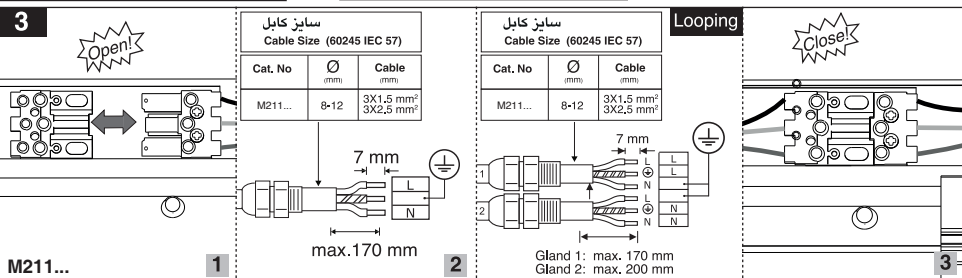

Cat. No.	Projected Area (m ²)	Maximum number of luminaires per MCB (MCB Type B, C)						W (kg)
		B16	B25	B32	C16	C25	C32	
M211S...LED3...-S	0.08	50	78	101	85	130	171	3.8
M211S...LED4...-S	0.08	50	78	101	85	130	171	4.5
M211S...LED6...-S	0.08	50	78	101	85	130	171	4.5
M211...LED7...-S	0.156	11	17	23	18	28	37	7.0
M211...LED9...-S	0.156	2	3	4	3	5	7	7.4

برای نصب چراغ با استفاده از براکت‌ها، به برگه راهنمای مربوطه مراجعه شود.
In order to use the brackets, follow their individual manual instructions for mounting.
تثبیت المصباح با استخدام الکتائف راجع ورقة دليل الاستخدام الخاصة.