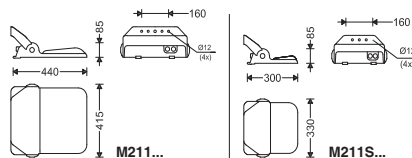

Cat. No.	Projected Area (m ²)	Maximum number of luminaires per MCB (MCB Type B, C)						W (kg)
		B16	B25	B32	C16	C25	C32	
M211S...LED3...-S	0.08	50	78	101	85	130	171	3.8
M211S...LED4...-S	0.08	50	78	101	85	130	171	4.5
M211S...LED6...-S	0.08	50	78	101	85	130	171	4.5
M211...LED7...-S	0.156	11	17	23	18	28	37	7.0
M211...LED9...-S	0.156	2	3	4	3	5	7	7.4

برای نصب چراغ با استفاده از براکت‌ها، به برگه راهنمای مربوطه مراجعه شود.
In order to use the brackets, follow their individual manual instructions for mounting.
تثبیت المصباح با استخدام الکتائف راجع ورقة دليل الاستخدام الخاصة.