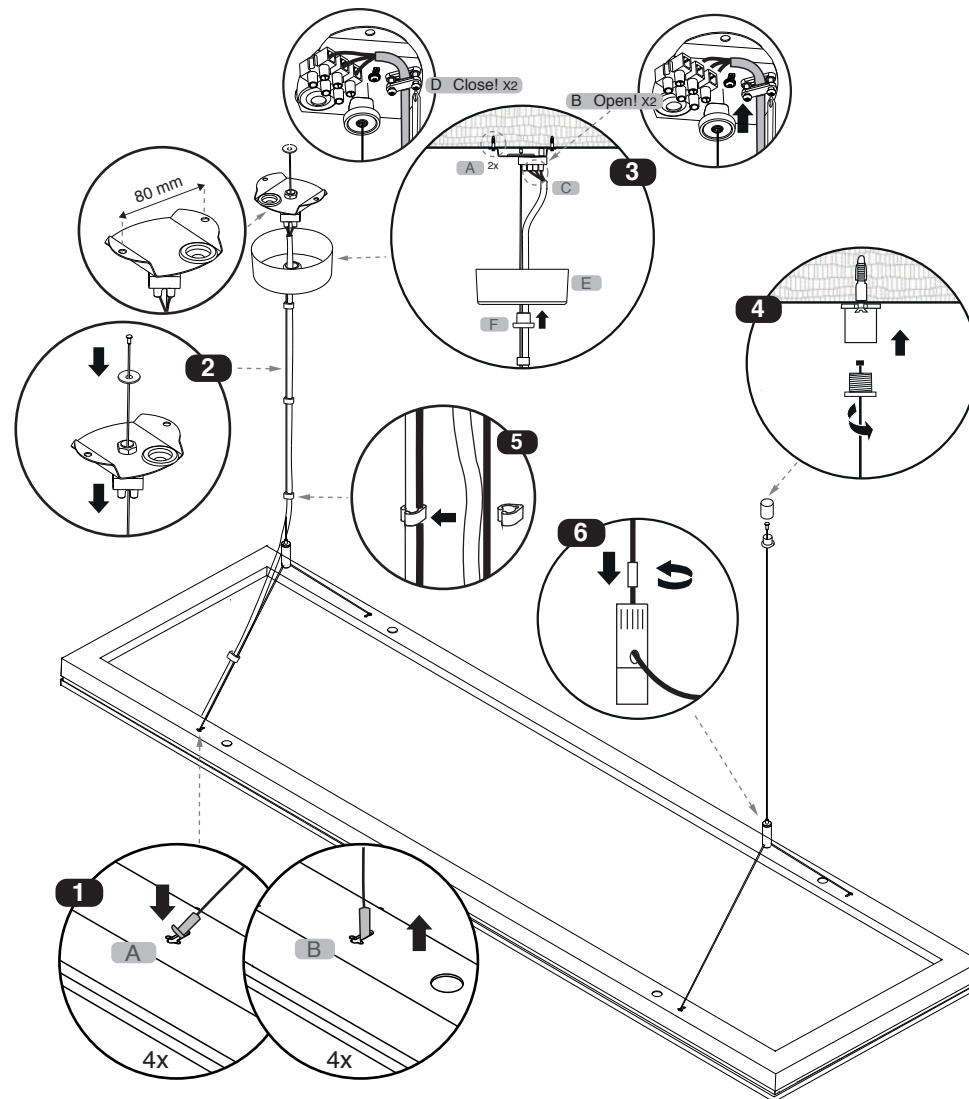

دستورالعمل نصب و بهره‌برداری پنل آویز اپتیلد (۳۰×۱۲۰)

Instruction for installation and utilization of **OPTILED** light panel for suspension (30x120)