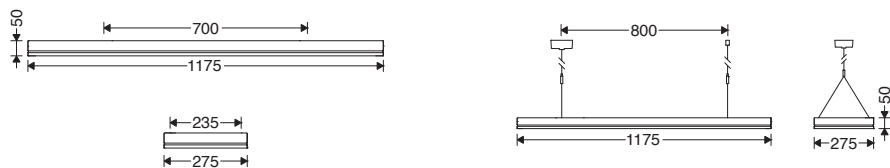

دستورالعمل نصب و بهره‌برداری پنل روکار اپتیلد (۳۰×۱۲۰)

Instruction for installation and utilization of **OPTILED** light panel for surface mount (30x120)

تعلیمات تثبیت و استخدام لوحه المثبتة بالأسطح اپتیلد (۳۰×۱۲۰)

FA	
EN	
AR	
کارخانه: بابل - کیلومتر ۹ جاده بابلسر تلفن: ۰۱۱-۳۲۳۸۳۹۱۱ خدمات پس از فروش: ۰۲۱-۸۵۵۷۵ فکس: ۰۱۱-۳۲۳۸۳۹۲۳ www.mazinoor.com	
Factory: Km-9 Babol-Babolsar Rd. Babol, Iran 47451-83111 Tel: +98 11 32383911 Fax: +98 11 32383923 Email:sales@mazinoor.com