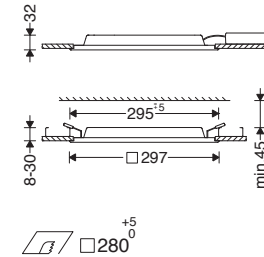

M521ESSLED...

برای مشاهده مفاد و شرایط ضمانت نامه به وبسایت مازی نور مراجعه شود.
Please refer to Mazinoor website in order to observe the context of warranty.
للاطلاع على فحوى وشروط الضمان يرجى مراجعة موقع مازی نور.

- ۱- برای بهره‌برداری صحیح از این چراغ، رعایت موارد ذکر شده در این دستورالعمل الزامی است.
  - ۲- برای جلوگیری از برق گرفتگی، اتصال سیم ارت ضروری است.
  - ۳- از تماس مستقیم دست و یا ضربه وارد کردن به ماژول LED خودداری نمایید.
  - ۴- از خیره شدن و نگاه مستقیم به نور چراغ LED خودداری نمایید.
- 1- For safety and proper utilization of this product, it is mandatory to closely comply with the directions in this instruction/maintenance guide.
  - 2- Earth connection as provided is mandatory.
  - 3- Do not directly touch or impact LED module.
  - 4- Do not stare at LED light source.
- ۱- لأغراض السلامة والاستخدام السليم لهذا المنتج، يلزم الامتثال بشكل صارم للإرشادات الواردة في دليل التعليمات/الصيانة هذا.
- ۲- يتعين استخدام التوصيلة الأرضية على النحو المنصوص عليه.
- ۳- لا تلمس وحدة ليد مباشرة أو تؤثر عليها.
- ۴- لا تحرق في مصدر ضوء ليد.