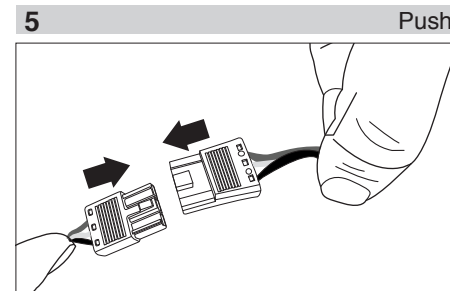

نحوه قرار دادن پنل در سقف T-bar
کیفیه وضع طقم فی السقف T-bar

Mounting the panel in exposed T-grid false ceiling