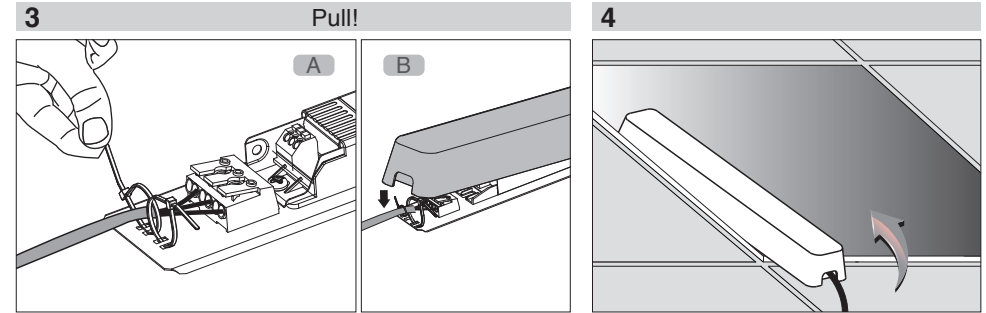

نحوه قرار دادن پنل در سقف T-bar
کیفیه وضع طقم فی السقف T-bar

Mounting the panel in exposed T-grid false ceiling