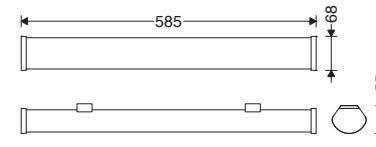

M459EL60LED1840-W

برای مشاهده مفاد و شرایط ضمانت نامه به وبسایت مازی نور مراجعه شود.
Please refer to Mazinoor website in order to observe the context of warranty.
للاطلاع علی فحوی و شروط الضمان یرجی مراجعة موقع مازی نور.

- ۱- برای بهره برداری صحیح از این چراغ، رعایت موارد ذکر شده در این دستورالعمل الزامی است.
- ۲- برای جلوگیری از برق گرفتگی، اتصال سیم ارت ضروری است.
- ۳- از تماس مستقیم دست و یا ضربه وارد کردن به ماژول LED خودداری نمائید.
- ۴- از خیره شدن و نگاه مستقیم به نور چراغ LED خودداری نمائید.
- ۵- این چراغ از مواد پلاستیکی ساخته شده است، ممکن است مقاومت محدودی در برابر محصولات شیمیایی داشته باشد یا هیچ مقاومتی نداشته باشد.

- 1- For proper utilization of this product and safety, it is mandatory to closely comply with the directions and notes in this instruction and guide.
- 2- Earth connection as provided is mandatory.
- 3- Do not directly touch or impact LED module.
- 4- Do not stare at LED light source.
- 5- Since this luminaire is made of plastic materials, its resistance against chemical products may be limited or even null.

- ۱- لأغراض السلامة والاستخدام السليم لهذا المنتج، يلزم الامتثال بشكل صارم للإرشادات والملاحظات الواردة فی هذا الدليل.
- ۲- يتعين استخدام التوصيلة الأرضية علی النحو المنصوص عليه.
- ۳- لا تلمس وحدة ليد مباشرة أو تؤثر عليها.
- ۴- لا تحدق فی مصدر ضوء ليد.
- ۵- نظراً لأن المصباح مصنوع من مواد بلاستيكية، قد فتكون مقاومته للمنتجات الكيميائية محدودة أو معدومة.