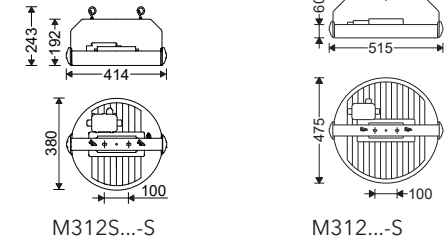

Tel: +98 11 3152 6000

Fax: +98 11 3238 3923

Email: sales@mazinoor.com

| Cat. No. | W (kg) |
|-------------------|--------|
| M312S...LED6...-S | 5.6 |
| M312S...LED7...-S | 5.7 |
| M312...LED9...-S | 8.5 |
| M312...LED10...-S | 8.5 |