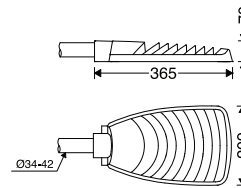

M318E...

برای مشاهده مفاد و شرایط ضمانت نامه به وبسایت مازی نور مراجعه شود.
Please refer to Mazinoor website in order to observe the context of warranty.
للاطلاع على فحوى وشروط الضمان يرجى مراجعة موقع مازی نور.

- ۱- برای بهره برداری صحیح از این چراغ، رعایت موارد ذکر شده در این دستورالعمل الزامی است.
  - ۲- برای جلوگیری از برق گرفتگی، اتصال سیم ارت ضروری است.
  - ۳- از تماس مستقیم دست و یا ضربه وارد کردن به ماژول LED خودداری نمایید.
  - ۴- از خیره شدن و نگاه مستقیم به نور چراغ LED خودداری نمایید.
  - ۵- منبع نور این چراغ فقط باید توسط سازنده، نمایندگی ارائه دهنده خدمات و یا افراد واجد شرایط مشابه تعویض گردد. همیشه قبل از نصب، تعمیر و نگهداری، جریان برق را قطع کنید.
- 1- For proper utilization of this product and safety, it is mandatory to closely comply with the directions and notes in this instruction and guide.
  - 2- Earth connection as provided is mandatory.
  - 3- Do not directly touch or impact LED module.
  - 4- Do not stare at LED light source.
  - 5- The light source contained in this luminaire shall only be replaced by the manufacturer or his service agent or a similar qualified person. Always switch off the power prior to installation, maintenance or repair activities.
- ۱- لأغراض السلامة والاستخدام السليم لهذا المنتج، يلزم الامتثال بشكل صارم للإرشادات والملاحظات الواردة في هذا الدليل.
- ۲- يتعين استخدام التوصيلة الأرضية على النحو المنصوص عليه.
- ۳- لا تلمس وحدة ليد مباشرة أو تؤثر عليها.
- ۴- لا تحقق في مصدر ضوء ليد.
- ۵- يجب استبدال مصدر الضوء لهذا المصباح من قبل الشركة المصنعة أو مزود الخدمة أو الأشخاص المؤهلين بشكل مشابه. قم دائماً بقطع التيار الكهربائي قبل التركيب والصيانة.

7001033008