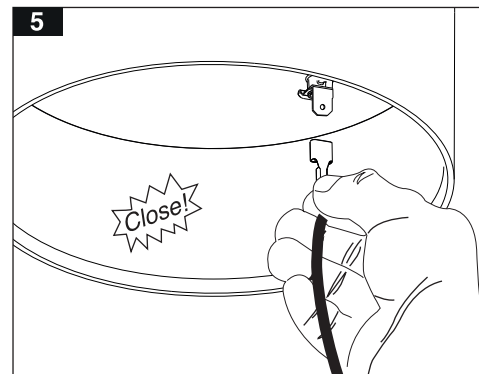

M488ED15H22..., M488ED22H9...,

M488ED15H7...