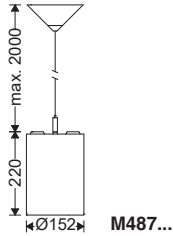

دستورالعمل نصب و بهره برداری چراغ دانلایت روکار یا آویز دیانا

Instruction for installation and utilization for **DIANA** Surface Mount or Suspended Downlight

إرشادات تركيب واستخدام مصباح المثبتة بالأسطح ديانا

Mazinoor Different Experience Beyond Illumination	FA EN AR
	کارخانه: بابل - کیلومتر ۹ جاده بابلسر خدمات پس از فروش: ۰۲۱-۸۵۵۷۵ تلفن: ۰۱۱-۳۱۵۲۶۰۰۰ فکس: ۰۱۱-۳۲۳۸۳۹۲۳ www.mazinoor.com
Factory: Km-9 Babol-Babolsar Rd. Babol, Iran 47451-83111 Tel: +98 11 31526000 Fax: +98 11 32383923 Email:sales@mazinoor.com