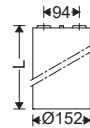

دستورالعمل نصب و بهره برداری چراغ دانلایت روکار یا آویز دیانا

Instruction for installation and utilization for **DIANA** Surface Mount or Suspended Downlight

إرشادات تركيب واستخدام مصباح المثبتة بالأسطح ديانا

Mazinoor Different Experience Beyond Illumination	FA EN AR
	کارخانه: بابل - کیلومتر ۹ جاده بابلسر خدمات پس از فروش: ۰۲۱-۸۵۵۷۵ تلفن: ۰۱۱-۳۱۵۲۶۰۰۰ فکس: ۰۱۱-۳۲۳۸۳۹۲۳ www.mazinoor.com
Factory: Km-9 Babol-Babolsar Rd. Babol, Iran 47451-83111 Tel: +98 11 31526000 Fax: +98 11 32383923 Email:sales@mazinoor.com	

M488ED15H7LED2840 L=77
M488ED15H22LED2840 L=220