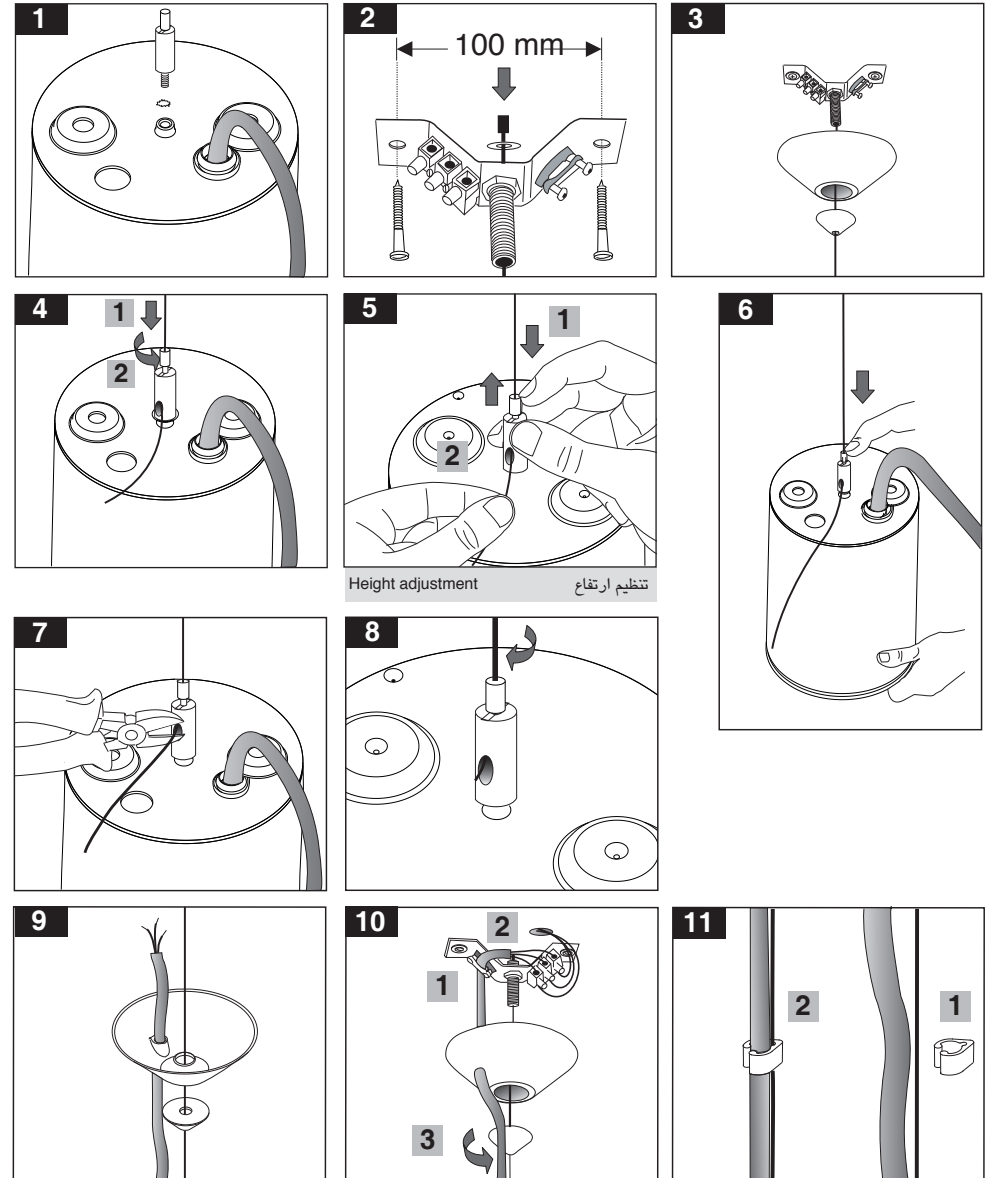

دستورالعمل نصب و بهره برداری چراغ دانلایت روکار یا آویز دیانا

Instruction for installation and utilization for **DIANA** Surface Mount or Suspended Downlight

إرشادات تركيب واستخدام مصباح المثبتة بالأسطح ديانا

Mazinoor Different Experience Beyond Illumination	FA EN AR
	کارخانه: بابل - کیلومتر ۹ جاده بابلسر خدمات پس از فروش: ۰۲۱-۸۵۵۷۵ تلفن: ۰۱۱-۳۱۵۲۶۰۰۰ فکس: ۰۱۱-۳۲۳۸۳۹۲۳ www.mazinoor.com
Factory: Km-9 Babol-Babolsar Rd. Babol, Iran 47451-83111 Tel: +98 11 31526000 Fax: +98 11 32383923 Email:sales@mazinoor.com	

M488ED15H7LED2840 L=77
M488ED15H22LED2840 L=220

7001019311

برای مشاهده مفاد و شرایط ضمانت نامه به وبسایت ما زی نور مراجعه شود.
Please refer to Mazinoor website in order to observe the context of warranty.
للاطلاع على فحوى وشروط الضمان يرجى مراجعة موقع ما زی نور.

- ۱- برای بهره برداری صحیح از این چراغ، رعایت موارد ذکر شده در این دستورالعمل الزامی است.
- ۲- برای جلوگیری از برق گرفتگی، اتصال سیم ارت ضروری است.
- ۳- از خیره شدن و نگاه مستقیم به نور چراغ LED خودداری نمایید.

- 1- For safety and proper utilization of this product, it is mandatory to closely comply with the directions in this instruction/maintenance guide.
- 2- Earth connection as provided is mandatory.
- 3- Do not stare at LED light source.

- ۱- لأغراض السلامة والاستخدام السليم لهذا المنتج، يلزم الامتثال بشكل صارم للإرشادات الواردة في دليل التعليمات/الصيانة هذا.
- ۲- يتعين استخدام التوصيلة الأرضية على النحو المنصوص عليه.
- ۳- لا تحدد في مصدر ضوء ليد.

M487...