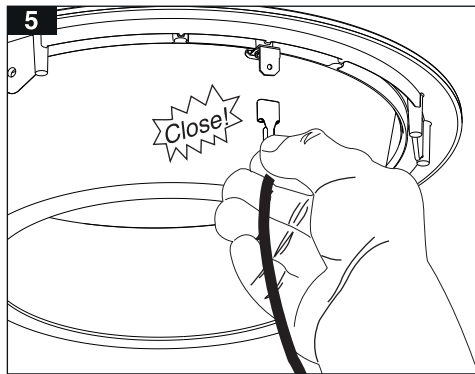

M488ED15H22..., M488ED22H9...,

M488ED15H7...