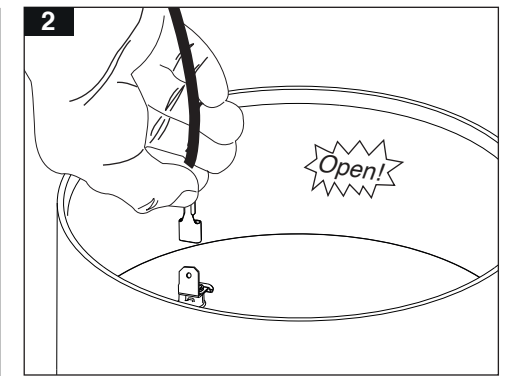

M488ED15H22..., M488ED22H9...,

M488ED15H7...