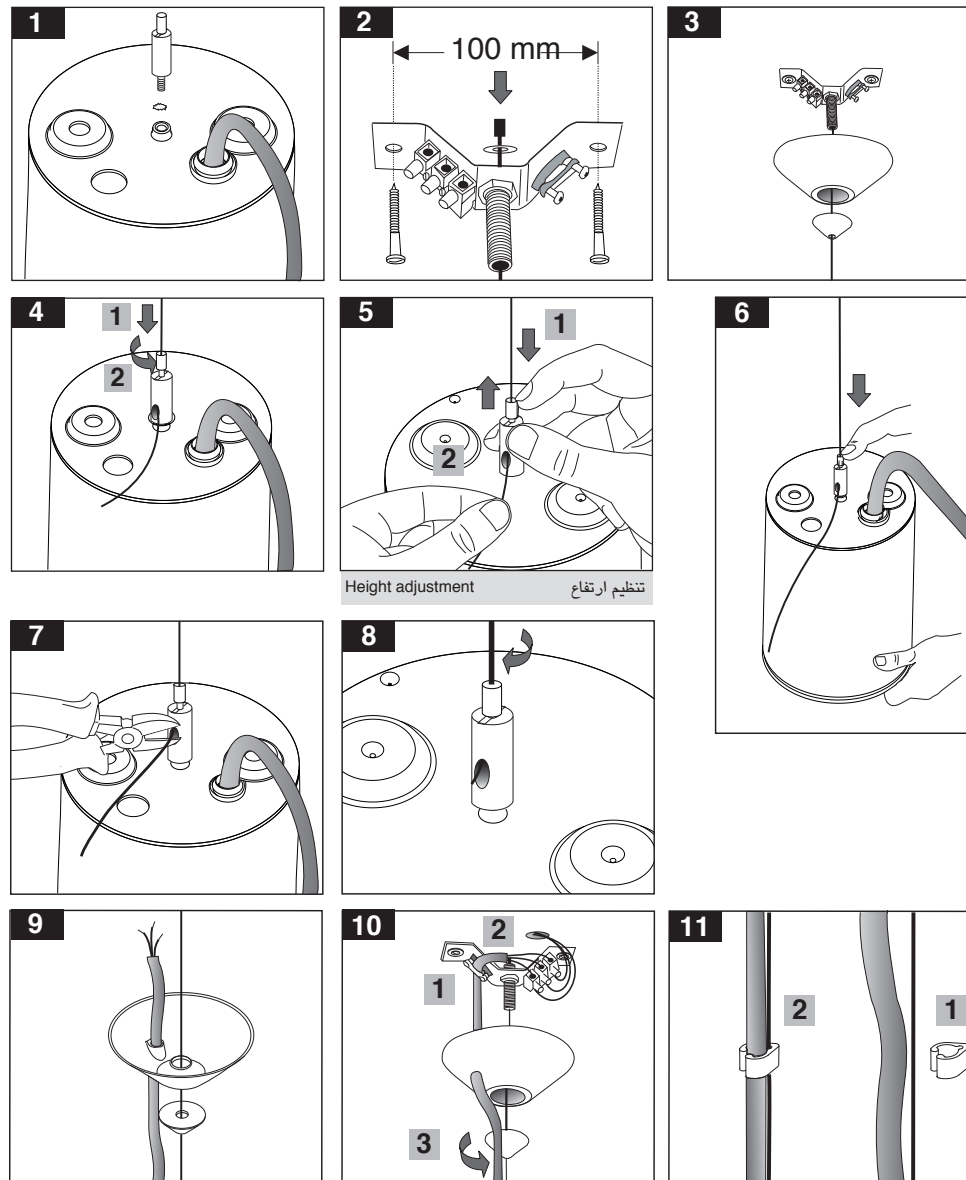

- ۱- برای بهره برداری صحیح از این چراغ، رعایت موارد ذکر شده در این دستورالعمل الزامی است
- ۲- در محیطی که بارهای موتوری مختلفی در حال استفاده هستند، باید تابلوی جداگانه برای سیستم روشنایی با تمام تجهیزات حفاظتی در نظر گرفته شود.
- ۳- در صورت انجام عملیات ساختمانی مانند جوشکاری و... چراغها باید خاموش شده و یا از استابلایزر استفاده شود. در غیر اینصورت این عملیات بدلیل ایجاد اختلالات جدی در سیستم برق رسانی، باعث سوختن دراپور و سایر قطعات الکتریکی می‌گردد.
- ۴- اعمال ولتاژ نامناسب به چراغ موجب ایجاد اشکالات جدی در قطعات الکتریکی چراغ می‌گردد.
- ۵- از خیره شدن و نگاه مستقیم به نور چراغ LED خودداری نمایید.
- ۶- از تماس مستقیم دست و یا ضربه وارد کردن به ماژول LED خودداری نمایید.
- ۷- در صورت IP دار بودن چراغ از گلندها و سایر تجهیزات حفاظت IP استفاده نموده و از حفظ شرایط IP مربوطه اطمینان حاصل نمایید.
- ۸- هنگام باز و بسته کردن و یا تعویض حباب، شیشه و رفلکتور، از سالم بودن نوار و ملحقات آبنندی و حفظ شرایط IP آن اطمینان حاصل گردد.

- 1- For proper utilization of this product and safety, it is mandatory to closely comply with the directions and notes in this instruction and guide.
- 2- Do not directly touch or impact LED module.
- 3- Do not stare at LED light source.

- ۱- لأغراض السلامة والاستخدام السليم لهذا المنتج، يلزم الامتثال بشكل صارم للإرشادات والملاحظات الواردة في دليل التركيب والصيانة هذا.
- ۲- لا تلمس وحدة ليد مباشرة أو تؤثر عليها.
- ۳- لا تحدد في مصدر ضوء ليد.

M487...