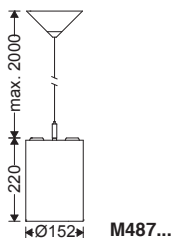

دستورالعمل نصب و بهره برداری چراغ دانلایت روکار مدل دینا LED

Instruction for installation and utilization for **DIANA LED** surface mount down light luminaire

إرشادات تركيب واستخدام مصباح المثبتة بالأسطح ليد دينا

Mazinoor Excellent Only	FA EN AR
	کارخانه: بابل - کیلومتر ۹ جاده بابلسر خدمات پس از فروش: ۰۲۱-۸۵۵۷۵ تلفن: ۰۱۱-۳۲۳۸۳۹۱۱ فکس: ۰۱۱-۳۲۳۸۳۹۲۳ www.mazinoor.com
Factory: Km-9 Babol-Babolsar Rd. Babol, Iran 47451-83111 Tel: +98 11 32383911 Fax: +98 11 32383923 Email:sales@mazinoor.com