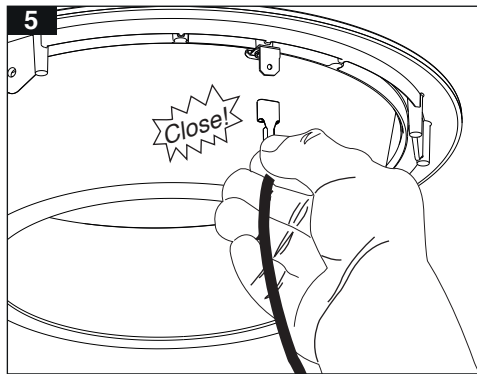

M488ED15H22..., M488ED22H9...,

M488ED15H7...