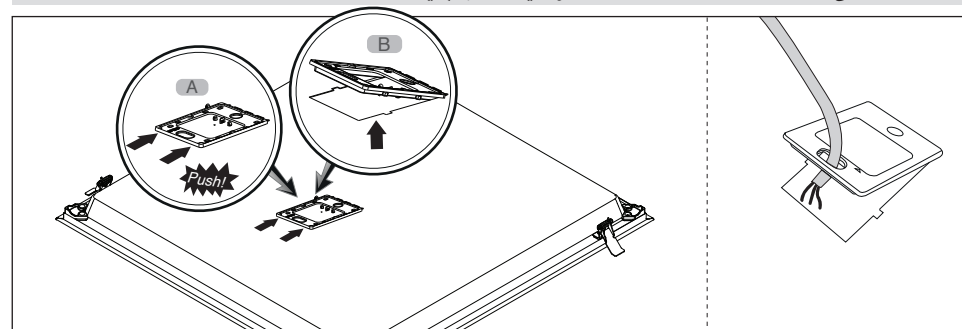

M635SD...

M635SD...

برای مشاهده مفاد و شرایط ضمانت نامه به وبسایت ما زی‌نور مراجعه شود.

Please refer to Mazinoor website in order to observe the context of warranty.

للاطلاع على فحوى وشروط الضمان يرجى مراجعة موقع ما زی‌نور.

- ۱- برای بهره‌برداری صحیح از این چراغ، رعایت موارد ذکر شده در این دستورالعمل الزامی است.
- ۲- برای جلوگیری از برق‌گرفتگی، اتصال سیم ارت ضروری است.
- ۳- از خیره شدن و نگاه مستقیم به نور چراغ LED خودداری نمائید.
- ۴- در محیطی که بارهای موتوری مختلفی در حال استفاده هستند باید تابلوی جداگانه برای سیستم روشنایی با تمام تجهیزات حفاظتی در نظر گرفته شود.
- ۵- در صورت انجام عملیات ساختمانی مانند جوشکاری و... چراغ‌ها باید خاموش شده و یا از استابلازر استفاده شود. در غیر اینصورت این عملیات بدلیل ایجاد اختلالات جدی در سیستم برق رسانی؛ باعث سوختن درایور و سایر قطعات الکتریکی می‌گردد.
- ۶- اعمال ولتاژ نامناسب به چراغ موجب ایجاد اشکالات جدی در قطعات الکتریکی چراغ می‌گردد.

- 1- For proper utilization of this product and safety, it is mandatory to closely comply with the directions and notes in this instruction and guide.
- 2- Earth connection as provided is mandatory.
- 3- Do not stare at LED light source.

- ۱- لأغراض السلامة والاستخدام السليم لهذا المنتج، يلزم الامتثال بشكل صارم للإرشادات والملاحظات الواردة في دليل التركيب والصيانة هذا.
- ۲- يتعين استخدام التوصيلة الأرضية على النحو المنصوص عليه.
- ۳- لا تحدد في مصدر ضوء ليد.

Electrical connection:

التوصيلات الكهربائية:

اتصالات الكتریکی: