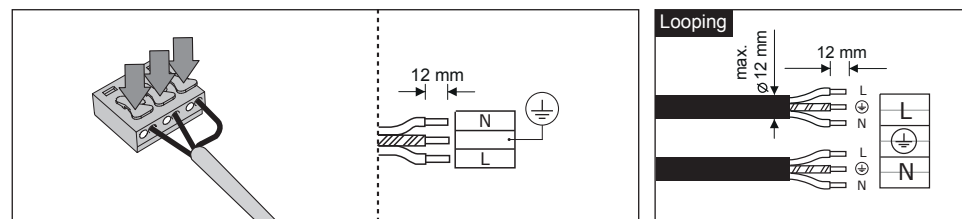

M635SD...

M635SD...

برای مشاهده مفاد و شرایط ضمانت نامه به وبسایت ما زی‌نور مراجعه شود.

Please refer to Mazinoor website in order to observe the context of warranty.

للاطلاع على فحوى وشروط الضمان يرجى مراجعة موقع ما زی‌نور.

- ۱- برای بهره‌برداری صحیح از این چراغ، رعایت موارد ذکر شده در این دستورالعمل الزامی است.
- ۲- برای جلوگیری از برق‌گرفتگی، اتصال سیم ارت ضروری است.
- ۳- از خیره شدن و نگاه مستقیم به نور چراغ LED خودداری نمائید.
- ۴- در محیطی که بارهای موتوری مختلفی در حال استفاده هستند باید تابلوی جداگانه برای سیستم روشنایی با تمام تجهیزات حفاظتی در نظر گرفته شود.
- ۵- در صورت انجام عملیات ساختمانی مانند جوشکاری و... چراغ‌ها باید خاموش شده و یا از استابلازر استفاده شود. در غیر اینصورت این عملیات بدلیل ایجاد اختلالات جدی در سیستم برق رسانی؛ باعث سوختن درایور و سایر قطعات الکتریکی می‌گردد.
- ۶- اعمال ولتاژ نامناسب به چراغ موجب ایجاد اشکالات جدی در قطعات الکتریکی چراغ می‌گردد.

- 1- For proper utilization of this product and safety, it is mandatory to closely comply with the directions and notes in this instruction and guide.
- 2- Earth connection as provided is mandatory.
- 3- Do not stare at LED light source.

- ۱- لأغراض السلامة والاستخدام السليم لهذا المنتج، يلزم الامتثال بشكل صارم للإرشادات والملاحظات الواردة في دليل التركيب والصيانة هذا.
- ۲- يتعين استخدام التوصيلة الأرضية على النحو المنصوص عليه.
- ۳- لا تحدد في مصدر ضوء ليد.

Electrical connection:

التوصيلات الكهربائية:

اتصالات الكتریکی: