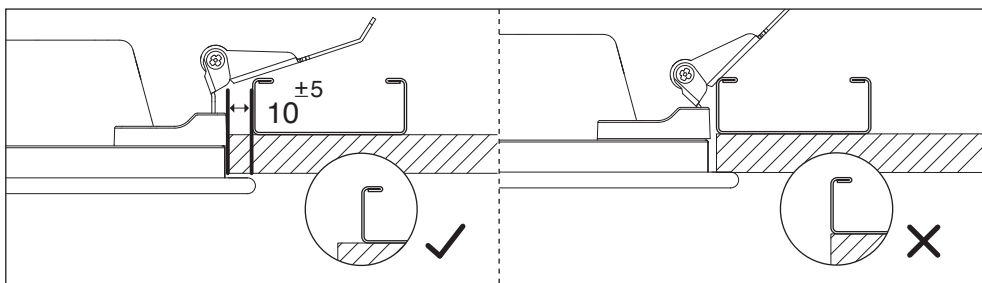

Electrical connection:

التوصيلات الكهربائية:

اتصالات الكتریکی:

7001042002

کیفیه وضع طقم فی للسقف المعلق  
Mounting the LED panel in gypsum false ceiling

نحوه قرار دادن پنل در سقف یکپارچه

کیفیه وضع طقم فی السقف T-bar  
Mounting the panel in exposed T-grid false ceiling