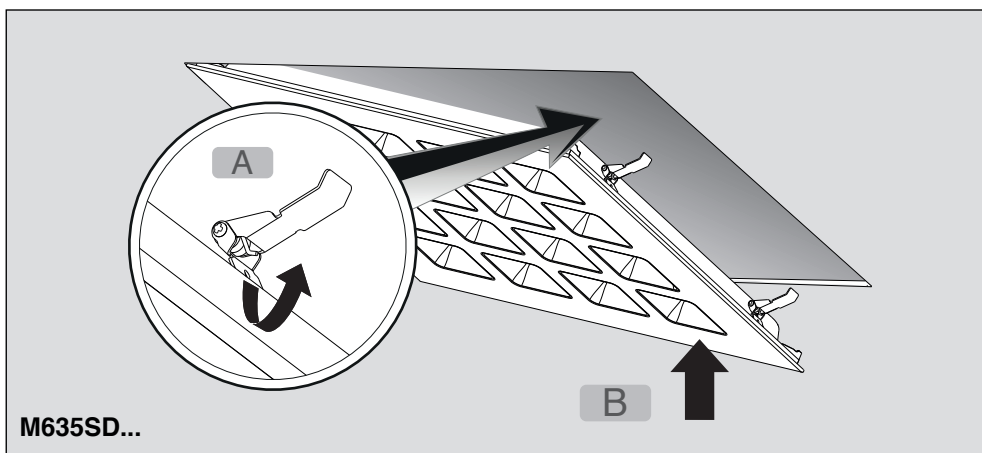

Electrical connection:

التوصيلات الكهربائية:

اتصالات الكتریکی:

7001042002

کیفیه وضع طقم فی للسقف المعلق  
Mounting the LED panel in gypsum false ceiling

نحوه قرار دادن پنل در سقف یکپارچه

کیفیه وضع طقم فی السقف T-bar  
Mounting the panel in exposed T-grid false ceiling