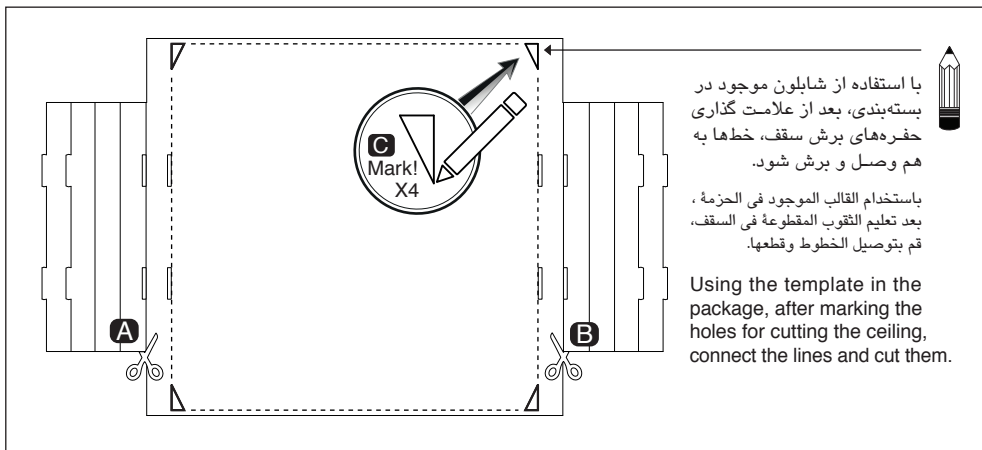

Electrical connection:

التوصيلات الكهربائية:

اتصالات الكتریکی:

7001042002

کیفیه وضع طقم فی للسقف المعلق  
Mounting the LED panel in gypsum false ceiling

نحوه قرار دادن پنل در سقف یکپارچه

کیفیه وضع طقم فی السقف T-bar  
Mounting the panel in exposed T-grid false ceiling