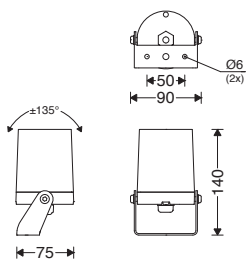

دستورالعمل نصب و بهره‌برداری چراغ نورپردازی نما آتريا

Instruction for Installation and Utilization of **ATRIA** Spot Facade Light

تعليمات تثبيت واستخدام مصباح موديل آتريا

Mazinoor Excellent Only	FA EN AR
	کارخانه: بابل - کیلومتر ۹ جاده بابلسر تلفن: ۰۱۱-۳۲۳۸۳۹۱۱ خدمات پس از فروش: ۰۲۱-۸۵۵۷۵ فکس: ۰۱۱-۳۲۳۸۳۹۲۳ www.mazinoor.com
Factory: Km-9 Babol-Babolsar Rd. Babol, Iran 47451-83111 Tel: +98 11 32383911 Fax: +98 11 32383923 Email:sales@mazinoor.com