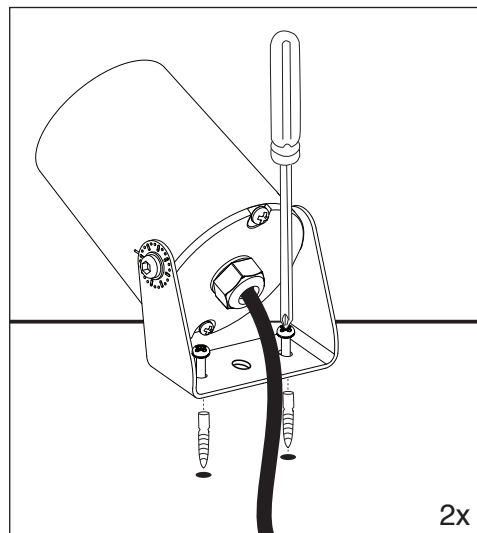

M415E...

برای مشاهده مفاد و شرایط ضمانت نامه به وبسایت ما زی‌نور مراجعه شود.
Please refer to Mazinoor website in order to observe the context of warranty.
للاطلاع على فحوى وشروط الضمان يرجى مراجعة موقع ما زی‌نور.

- ۱- برای بهره‌برداری صحیح از این چراغ، رعایت موارد ذکر شده در این دستورالعمل الزامی است.
- ۲- برای جلوگیری از برق گرفتگی اتصال سیم ارت ضروری است.
- ۳- از خیره شدن و نگاه مستقیم به نور چراغ LED خودداری نمایید.
- ۴- در محیطی که بارهای موتوری مختلفی در حال استفاده هستند باید تابلوی جداگانه برای سیستم روشنایی با تمام تجهیزات حفاظتی در نظر گرفته شود.
- ۵- در صورت انجام عملیات ساختمانی مانند جوشکاری و... چراغ‌ها باید خاموش شده و یا از استابلایزر استفاده شود. در غیر اینصورت این عملیات بدلیل ایجاد اختلالات جدی در سیستم برق رسانی؛ باعث سوختن درایور و سایر قطعات الکتریکی می‌گردد.
- ۶- اعمال ولتاژ نامناسب به چراغ موجب ایجاد اشکالات جدی در قطعات الکتریکی چراغ می‌گردد.

- 1- For proper utilization of this product and safety, it is mandatory to closely comply with the directions and notes in this instruction and guide.
- 2- Earth connection as provided is mandatory.
- 3- Do not stare at LED light source.

- ۱- لأغراض السلامة والاستخدام السليم لهذا المنتج، يلزم الامتثال بشكل صارم للإرشادات والملاحظات الواردة في دليل التركيب والصيانة هذا.
- ۲- يتعين استخدام التوصيلة الأرضية على النحو المنصوص عليه.
- ۳- لا تحدد في مصدر ضوء ليد.

نصب چراغ به سطح   تركيب انوار على السطح
Surface mounting