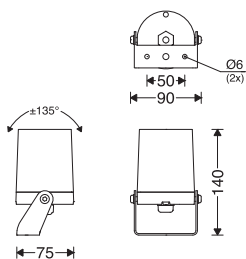

دستورالعمل نصب و بهره‌برداری چراغ نورپردازی نما آتريا

Instruction for Installation and Utilization of **ATRIA** Spot Facade Light

تعليمات تثبيت واستخدام مصباح موديل آتريا

Mazinoor Excellent Only	FA EN AR
	کارخانه: بابل - کیلومتر ۹ جاده بابلسر تلفن: ۰۱۱-۳۲۳۸۳۹۱۱ خدمات پس از فروش: ۰۲۱-۸۵۵۷۵ فکس: ۰۱۱-۳۲۳۸۳۹۲۳ www.mazinoor.com
Factory: Km-9 Babol-Babolsar Rd. Babol, Iran 47451-83111 Tel: +98 11 32383911 Fax: +98 11 32383923 Email:sales@mazinoor.com