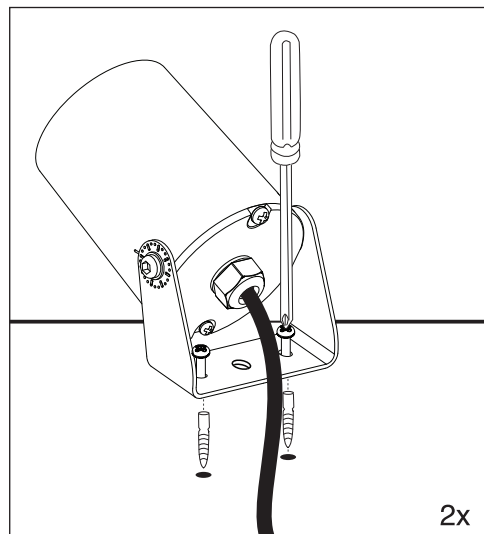

M415E...

7001041104

برای مشاهده مفاد و شرایط ضمانت نامه به وبسایت ما زی‌نور مراجعه شود.

Please refer to Mazinoor website in order to observe the context of warranty.

للاطلاع على فحوى وشروط الضمان يرجى مراجعة موقع ما زی‌نور.

- ۱- برای بهره‌برداری صحیح از این چراغ، رعایت موارد ذکر شده در این دستورالعمل الزامی است.
- ۲- برای جلوگیری از برق گرفتگی اتصال سیم ارت ضروری است.
- ۳- از خیره شدن و نگاه مستقیم به نور چراغ LED خودداری نمایید.
- ۴- در محیطی که بارهای موتوری مختلفی در حال استفاده هستند باید تابلوی جداگانه برای سیستم روشنایی با تمام تجهیزات حفاظتی در نظر گرفته شود.
- ۵- در صورت انجام عملیات ساختمانی مانند جوشکاری و... چراغ‌ها باید خاموش شده و یا از استابلایزر استفاده شود. در غیر اینصورت این عملیات بدلیل ایجاد اختلالات جدی در سیستم برق رسانی؛ باعث سوختن درایور و سایر قطعات الکتریکی می‌گردد.
- ۶- اعمال ولتاژ نامناسب به چراغ موجب ایجاد اشکالات جدی در قطعات الکتریکی چراغ می‌گردد.

- 1- For proper utilization of this product and safety, it is mandatory to closely comply with the directions and notes in this instruction and guide.
- 2- Earth connection as provided is mandatory.
- 3- Do not stare at LED light source.

- ۱- لأغراض السلامة والاستخدام السليم لهذا المنتج، يلزم الامتثال بشكل صارم للإرشادات والملاحظات الواردة في دليل التركيب والصيانة هذا.
- ۲- يتعين استخدام التوصيلة الأرضية على النحو المنصوص عليه.
- ۳- لا تحدد في مصدر ضوء ليد.

نصب چراغ به سطح   ترکیب اتوار علی السطح
Surface mounting