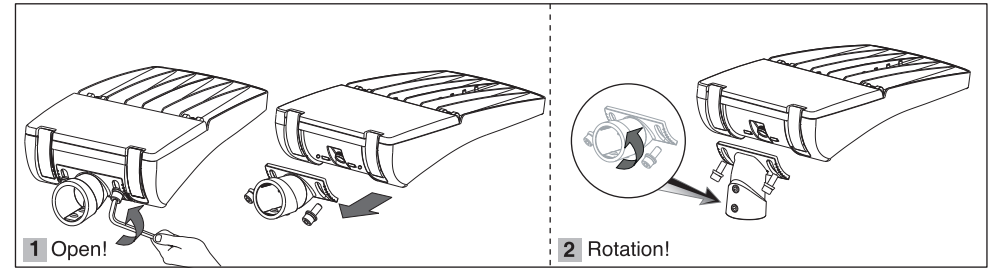

* Vertical pole mounting:

* نصب چراغ به پایه عمودی: