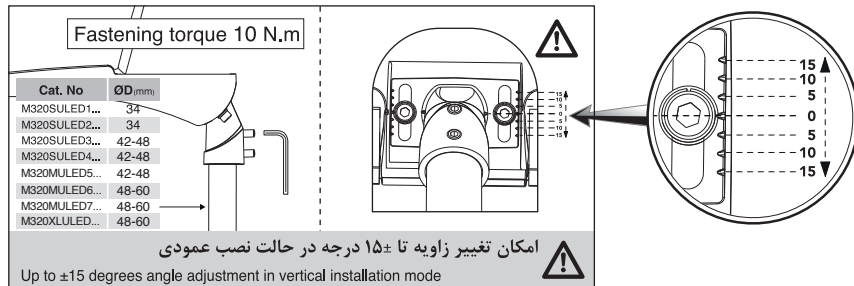

3 Electrical connections:

اتصالات الکتریکی:

4 Close!

5 Horizontal pole mounting:

نصب چراغ به پایه افقی:

امکان تغییر زاویه تا ± 15 درجه در حالت نصب افقی. وجود حباب تراز برای نصب دقیق چراغ به صورت افقی
Up to ± 15 degrees angle adjustment in horizontal installation mode, Bubble level feature to precisely align luminaire with horizontal plane

5 Close!

* Vertical pole mounting:

* نصب چراغ به پایه عمودی:

1 Open the luminaire door:

باز کردن درب چراغ:

2