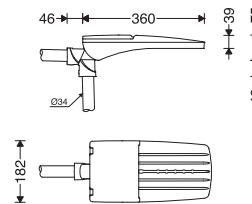

بستن درب چراغ:

Cat. Code	W (kg)
M320SULED...	2.5
M320MULED...	3.4
M320XLULED...	6.2

Mounting Height max:  
M320SU...: 8m  
M320MU...: 12m  
M320XLU...: 15m

M320SU...: Cx. S = 0.023 m<sup>2</sup>  
M320MU...: Cx. S = 0.034 m<sup>2</sup>  
M320XLU...: Cx. S = 0.053 m<sup>2</sup>