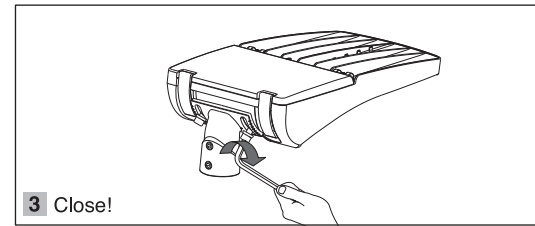

* Vertical pole mounting:

* نصب چراغ به پایه عمودی: