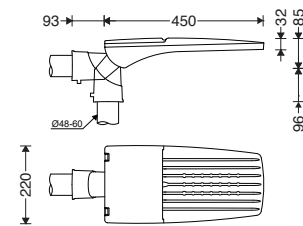

M320MULED6...
M320MULED7...