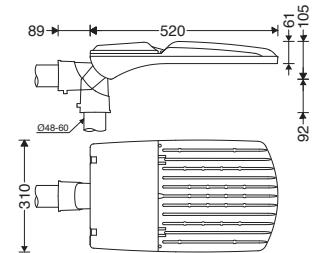

بستن درب چراغ:

Cat. Code	W (kg)
M320SULED...	2.5
M320MULED...	3.4
M320XLULED...	6.2

Mounting Height max:  
M320SU...: 8m  
M320MU...: 12m  
M320XLU...: 15m

M320SU...: Cx. S = 0.023 m<sup>2</sup>  
M320MU...: Cx. S = 0.034 m<sup>2</sup>  
M320XLU...: Cx. S = 0.053 m<sup>2</sup>

M320SULED1...  
M320SULED2...

M320SULED3...  
M320SULED4...

M320MULED5...

M320MULED6...  
M320MULED7...

M320XLULED...

### 3 Electrical connections:

اتصالات الکتریکی: