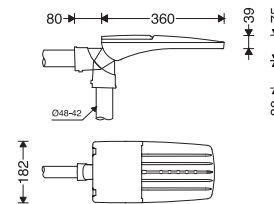

M320SULED3...
M320SULED4...