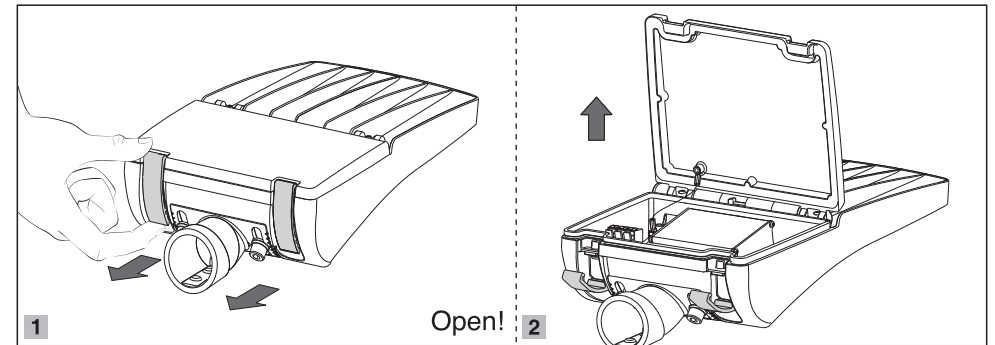

1 Open the luminaire door:

باز کردن درب چراغ: