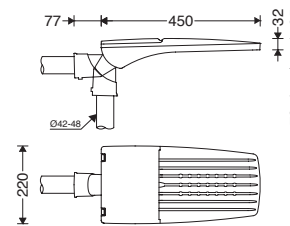

M320MULED5...