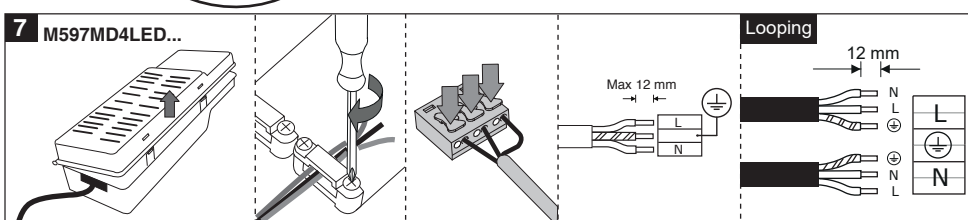

دستورالعمل نصب و بهره برداری چراغ دانلایت گرد Trimless توکار آرتمیس

Instruction for installation and utilization for **ARTEMIS** Modern Recessed Round Super Comfort Trimless Downlight

إرشادات تركيب واستخدام مصباح دائري Trimless مدمجة من آرتميس