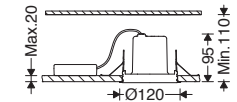

Ø110-113

M597EMD4LED...

برای مشاهده مفاد و شرایط ضمانت نامه به وبسایت مازی نور مراجعه شود.
Please refer to Mazinoor website in order to observe the context of warranty.
للاطلاع على فحوى وشروط الضمان يرجى مراجعة موقع مازی نور.

۱- برای بهره برداری صحیح از این چراغ، رعایت موارد ذکر شده در این دستورالعمل الزامی است.
۲- برای جلوگیری از برق گرفتگی، اتصال سیم ارت ضروری است.
۳- از خیره شدن و نگاه مستقیم به نور چراغ LED خودداری نمایید.

1- For safety and proper utilization of this product, it is mandatory to closely comply with the directions in this instruction/maintenance guide.
2- Earth connection as provided is mandatory.
3- Do not stare at LED light source.

۱- لأغراض السلامة والاستخدام السليم لهذا المنتج، يلزم الامتثال بشكل صارم للإرشادات الواردة في دليل التعليمات/الصيانة هذا.
۲- يتعين استخدام التوصيلة الأرضية على النحو المنصوص عليه.
۳- لا تحدد في مصدر ضوء ليد.

7001037906