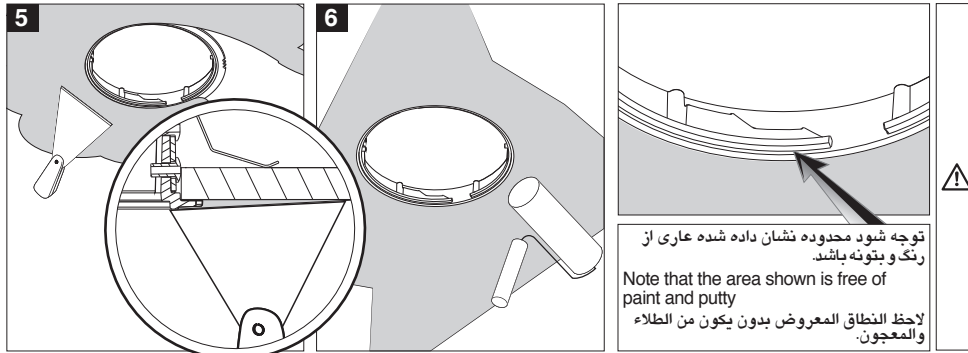

دستورالعمل نصب و بهره برداری چراغ دانلایت گرد Trimless توکار آرتمیس

Instruction for installation and utilization for **ARTEMIS** Modern Recessed Round Super Comfort Trimless Downlight

إرشادات تركيب واستخدام مصباح دائري Trimless مدمجة من آرتميس