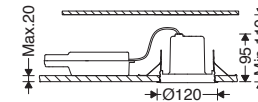

FA

EN

AR

فکس: ۰۱۱-۳۲۳۸۳۹۲۳
www.mazinoor.com

تلفن: ۰۱۱-۳۱۵۲۶۰۰۰

کارخانه: بابل - کیلومتر ۹ جاده بابلسر
خدمات پس از فروش: ۰۲۱-۸۵۵۷۵

Factory: Km-9 Babol-Babolsar Rd. Babol, Iran 47451-83111
Tel: +98 11 31526000 Fax: +98 11 32383923 Email:sales@mazinoor.com

Ø110-113

M597MD4LED...