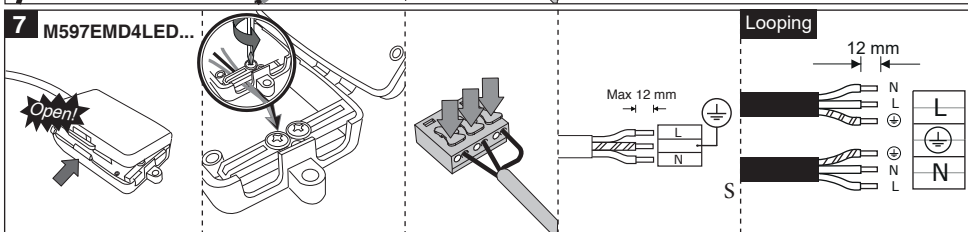

دستورالعمل نصب و بهره برداری چراغ دانلایت گرد Trimless توکار آرتمیس

Instruction for installation and utilization for **ARTEMIS** Modern Recessed Round Super Comfort Trimless Downlight

إرشادات تركيب واستخدام مصباح دائري Trimless مدمجة من آرتميس