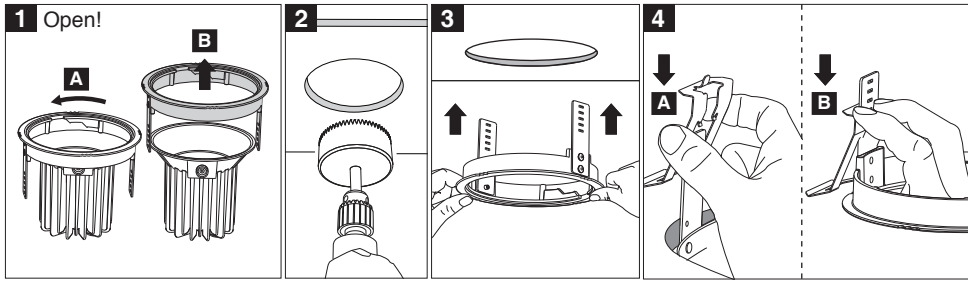

دستورالعمل نصب و بهره برداری چراغ دانلایت گرد Trimless توکار آرتمیس

Instruction for installation and utilization for **ARTEMIS** Modern Recessed Round Super Comfort Trimless Downlight

إرشادات تركيب واستخدام مصباح دائري Trimless مدمجة من آرتميس