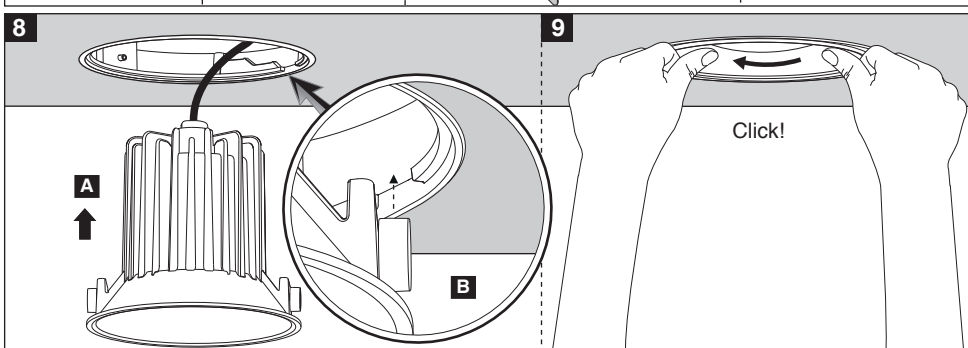

دستورالعمل نصب و بهره برداری چراغ دانلایت گرد Trimless توکار آرتمیس

Instruction for installation and utilization for **ARTEMIS** Modern Recessed Round Super Comfort Trimless Downlight

إرشادات تركيب واستخدام مصباح دائري Trimless مدمجة من آرتميس