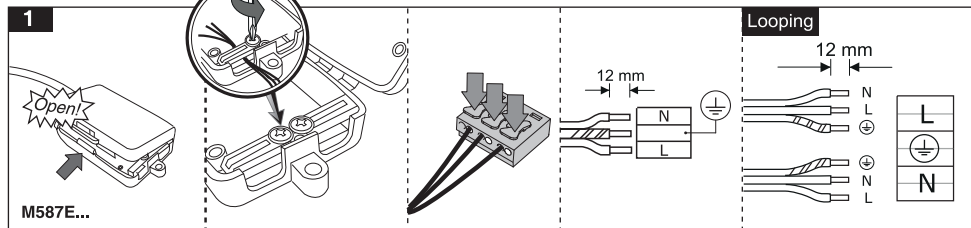

برای مشاهده مفاد و شرایط ضمانت نامه به وبسایت مازی نور مراجعه شود.
Please refer to Mazinoor website in order to observe the context of warranty.
للاطلاع على فحوى وشروط الضمان يرجى مراجعة موقع مازی نور.

- ۱- برای بهره برداری صحیح از این چراغ، رعایت موارد ذکر شده در این دستورالعمل الزامی است.
- ۲- برای جلوگیری از برق گرفتگی، اتصال سیم ارت ضروری است.
- ۳- از خیره شدن و نگاه مستقیم به نور چراغ LED خودداری نمایید.

- 1- For safety and proper utilization of this product, it is mandatory to closely comply with the directions in this instruction/maintenance guide.
- 2- Earth connection as provided is mandatory.
- 3- Do not stare at LED light source.

- ۱- لأغراض السلامة والاستخدام السليم لهذا المنتج، يلزم الامتثال بشكل صارم للإرشادات الواردة في دليل التعليمات/الصيانة هذا.
- ۲- يتعين استخدام التوصيلة الأرضية على النحو المنصوص عليه.
- ۳- لا تحديق في مصدر ضوء ليد.

کارخانه: بابل - کیلومتر ۹ جاده بابلسر   تلفن: ۰۱۱-۳۱۵۲۶۰۰۰   فکس: ۰۱۱-۳۲۳۸۳۹۲۳
www.mazinoor.com   خدمات پس از فروش: ۰۲۱-۸۵۵۷۵
Factory: Km-9 Babol-Babolsar Rd. Babol, Iran 47451-83111
Tel: +98 11 31526000   Fax: +98 11 32383923   Email:sales@mazinoor.com

□ 150⁺³
M587...Q15LED...

□ 100⁺³
M587E...Q10LED...

Ø100-105
M587E...D4LED...

Ø150-155
M587E...D6LED...

□ 100⁺³
M587...Q10LED...

Ø100-105
M587...D4LED...

Ø150-155
M587...D6LED...