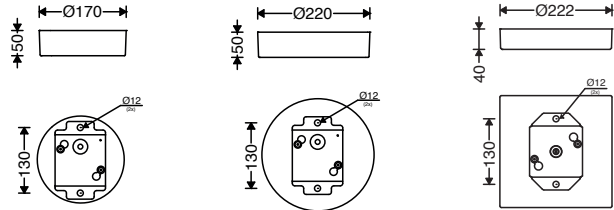

دستورالعمل نصب و بهره برداری چراغ روکار (دانلایت) آریانا

Instruction for installation and utilization for **ARIANA** surface mount down light luminaire

إرشادات تركيب واستخدام مصباح المثبتة بالأسطح آريانا

Mazinoor Different Experience Beyond Illumination	FA
	EN
AR	کارخانه: بابل - کیلومتر ۹ جاده بابلسر تلفن: ۰۱۱-۳۱۵۲۶۰۰۰ فکس: ۰۱۱-۳۲۳۸۳۹۲۳ www.mazinoor.com خدمات پس از فروش: ۰۲۱-۸۵۵۷۵
Factory: Km-9 Babol-Babolsar Rd. Babol, Iran 47451-83111 Tel: +98 11 31526000 Fax: +98 11 32383923 Email:sales@mazinoor.com	

M486ED17H5...   M486ED22H5...   M486EQ22H4...

برای مشاهده مفاد و شرایط ضمانت نامه به وبسایت مازی نور مراجعه شود.

Please refer to Mazinoor website in order to observe the context of warranty.

للاطلاع على فحوى وشروط الضمان يرجى مراجعة موقع مازی نور.

- ۱- برای بهره برداری صحیح از این چراغ، رعایت موارد ذکر شده در این دستورالعمل الزامی است.
- ۲- برای جلوگیری از برق گرفتگی، اتصال سیم ارت ضروری است.
- ۳- از خیره شدن و نگاه مستقیم به نور چراغ LED خودداری نمایید.

- 1- For safety and proper utilization of this product, it is mandatory to closely comply with the directions in this instruction/maintenance guide.
- 2- Earth connection as provided is mandatory.
- 3- Do not stare at LED light source.

- ۱- لأغراض السلامة والاستخدام السليم لهذا المنتج، يلزم الامتثال بشكل صارم للإرشادات الواردة في دليل التعليمات/الصيانة هذا.
- ۲- يتعين استخدام التوصيلة الأرضية على النحو المنصوص عليه.
- ۳- لا تحدد في مصدر ضوء ليد.