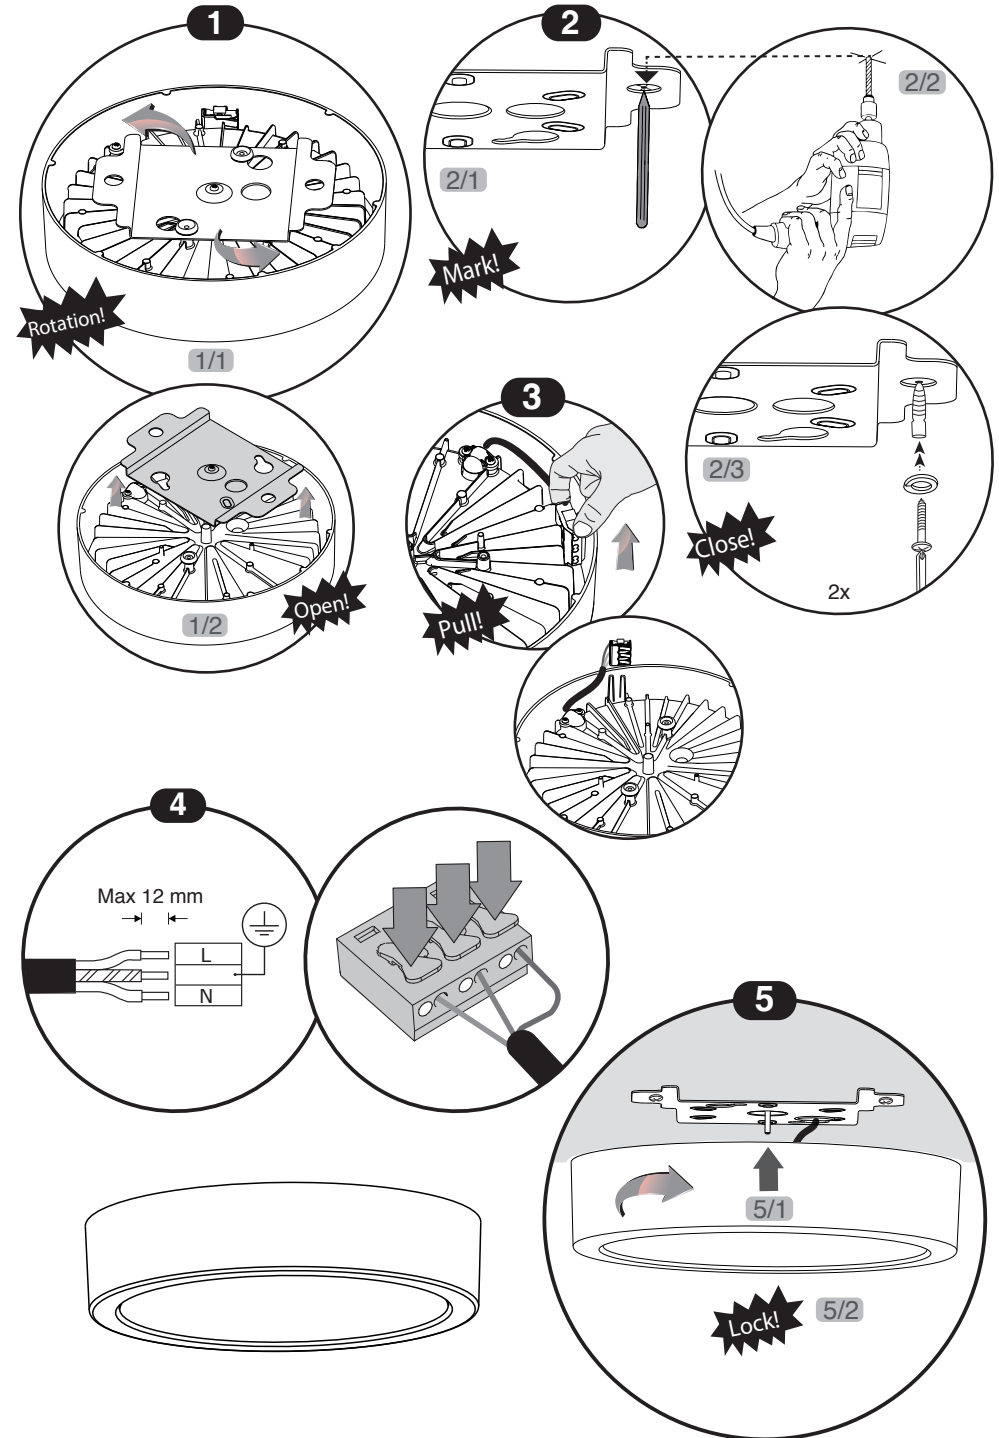

7001033706