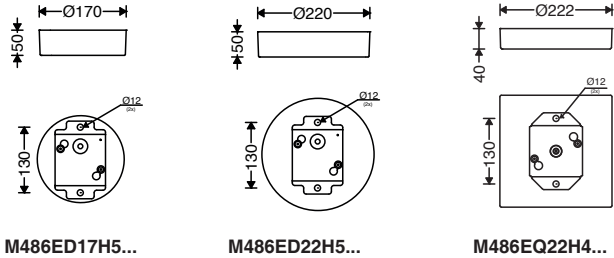

دستورالعمل نصب و بهره برداری چراغ روکار (دانالایت) آریانا

Instruction for installation and utilization for **ARIANA** surface mount down light luminaire

إرشادات تركيب واستخدام مصباح المثبتة بالأسطح آريانا

Mazinoor Different Experience Beyond Illumination	FA
	EN
AR	کارخانه: بابل - کیلومتر ۹ جاده بابلسر خدمات پس از فروش: ۰۲۱-۸۵۵۷۵
تلفن: ۰۱۱-۳۱۵۲۶۰۰۰ فکس: ۰۱۱-۳۲۳۸۳۹۲۳ www.mazinoor.com	Factory: Km-9 Babol-Babolsar Rd. Babol, Iran 47451-83111 Tel: +98 11 31526000 Fax: +98 11 32383923 Email:sales@mazinoor.com

برای مشاهده مفاد و شرایط ضمانت نامه به وبسایت مازی نور مراجعه شود.
Please refer to Mazinoor website in order to observe the context of warranty.
للاطلاع على فحوى وشروط الضمان يرجى مراجعة موقع مازی نور.

- ۱- برای بهره‌برداری صحیح از این چراغ، رعایت موارد ذکر شده در این دستورالعمل الزامی است.
  - ۲- برای جلوگیری از برق گرفتگی، اتصال سیم ارت ضروری است.
  - ۳- از خیره شدن و نگاه مستقیم به نور چراغ LED خودداری نمایید.
- 1- For safety and proper utilization of this product, it is mandatory to closely comply with the directions in this instruction/maintenance guide.
  2- Earth connection as provided is mandatory.
  3- Do not stare at LED light source.

- ۱- لأغراض السلامة والاستخدام السليم لهذا المنتج، يلزم الامتثال بشكل صارم للإرشادات الواردة في دليل التعليمات/الصيانة هذا.
- ۲- يتعين استخدام التوصيلة الأرضية على النحو المنصوص عليه.
- ۳- لا تحدد في مصدر ضوء ليد.