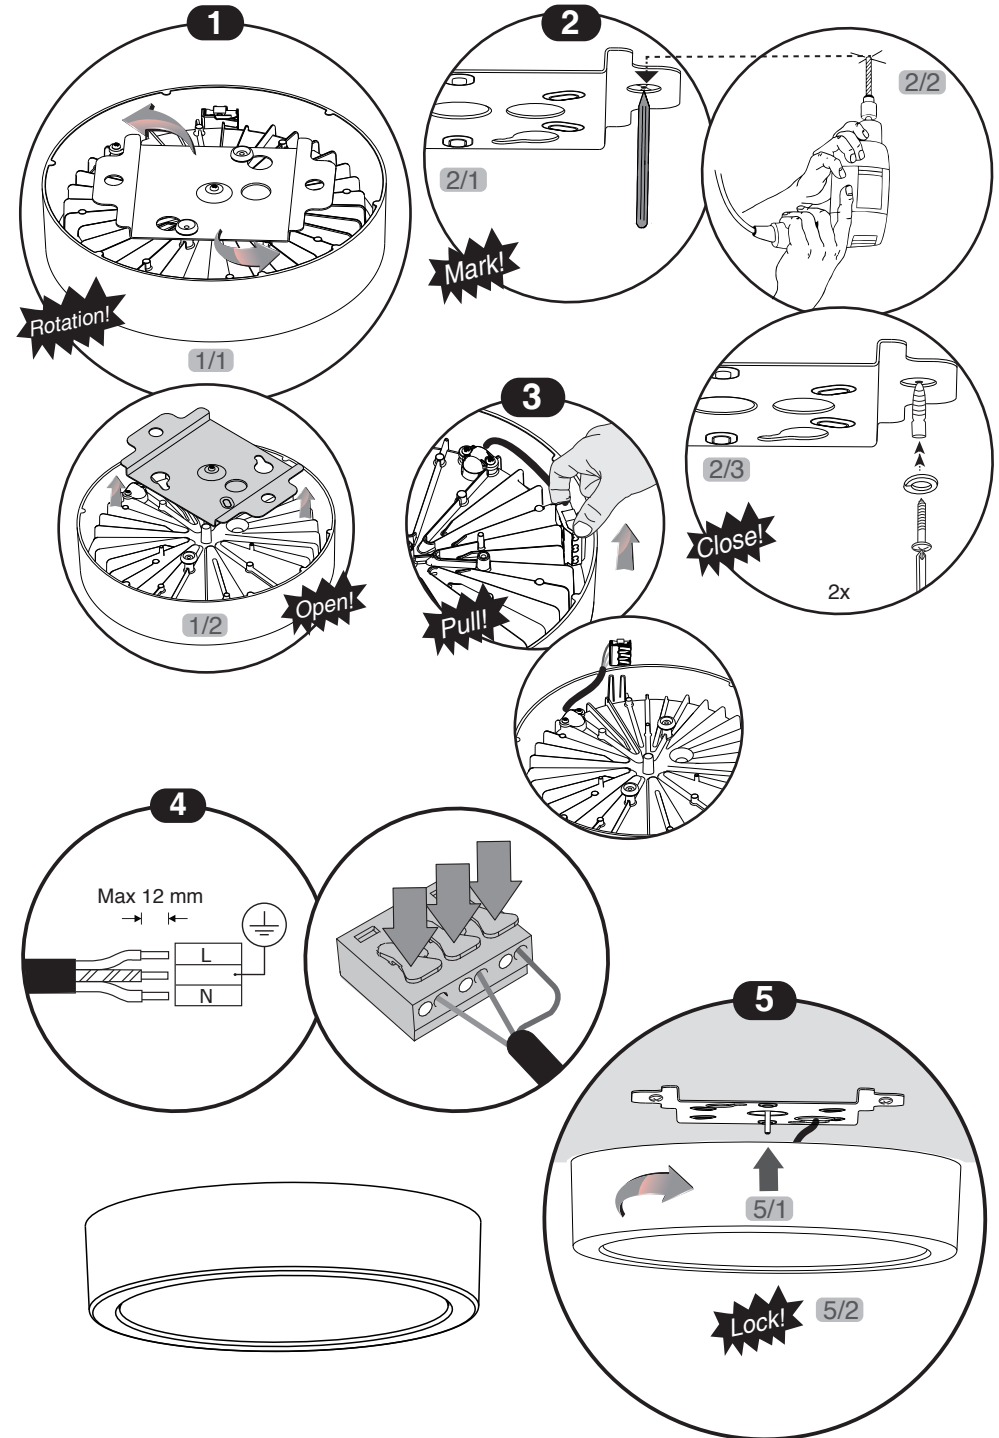

7001033705