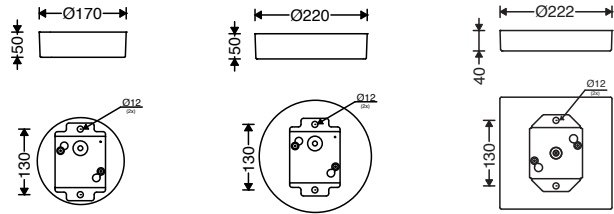

دستورالعمل نصب و بهره برداری چراغ روکار (دانلایت) آریانا

Instruction for installation and utilization for **ARIANA** surface mount down light luminaire

إرشادات تركيب واستخدام مصباح المثبتة بالأسطح آريانا

Mazinoor Excellent Only	FA
	EN
AR	کارخانه: بابل - کیلومتر ۹ جاده بابلسر خدمات پس از فروش: ۰۲۱-۸۵۵۷۵
فکس: ۰۱۱-۳۲۳۸۳۹۲۳ www.mazinoor.com	تلفن: ۰۱۱-۳۲۳۸۳۹۱۱
Factory: Km-9 Babil-Babolsar Rd. Babil, Iran 47451-83111 Tel: +98 11 32383911 Fax: +98 11 32383923 Email:sales@mazinoor.com	

M486ED17H5...

M486ED22H5...

M486EQ20H4...

برای مشاهده مفاد و شرایط ضمانت نامه به وبسایت مازی نور مراجعه شود.
Please refer to Mazinoor website in order to observe the context of warranty.
للاطلاع على فحوى وشروط الضمان يرجى مراجعة مواقع مازی نور.

7001033703

- ۱- برای بهره برداری صحیح از این چراغ، رعایت موارد ذکر شده در این دستورالعمل الزامی است.
- ۲- در محیطی که بارهای موتوری مختلفی در حال استفاده هستند، باید تابلوی جداگانه برای سیستم روشنایی با تمام تجهیزات حفاظتی در نظر گرفته شود.
- ۳- در صورت انجام عملیات ساختمانی مانند جوشکاری و... چراغها باید خاموش شده و یا از استابلیزر استفاده شود. در غیر اینصورت این عملیات بدلیل ایجاد اختلالات جدی در سیستم برق رسانی؛ باعث سوختن درایور و سایر قطعات الکتریکی می گردد.
- ۴- اعمال ولتاژ نامناسب به چراغ موجب ایجاد اشکالات جدی در قطعات الکتریکی چراغ می گردد.
- ۵- از خیره شدن و نگاه مستقیم به نور چراغ LED خودداری نمایید.
- ۶- از تماس مستقیم دست و یا ضربه وارد کردن به ماژول LED خودداری نمایید.
- ۷- در صورت IP دار بودن چراغ از گلندها و سایر تجهیزات حفاظت IP استفاده نموده و از حفظ شرایط IP مربوطه اطمینان حاصل نمایید.
- ۸- هنگام باز و بسته کردن و یا تعویض حباب، شیشه و رفلکتور، از سالم بودن نوار و ملحقات آییندی و حفظ شرایط IP آن اطمینان حاصل گردد.

- 1- For proper utilization of this product and safety, it is mandatory to closely comply with the directions and notes in this instruction and guide.
- 2- Do not directly touch or impact LED module.
- 3- Do not stare at LED light source.

- ۱- لأغراض السلامة والاستخدام السليم لهذا المنتج، يلزم الامتثال بشكل صارم للإرشادات والملاحظات الواردة في دليل التركيب والصيانة هذا.
- ۲- لا تلمس وحدة ليد مباشرة أو تؤثر عليها.
- ۳- لا تحدد في مصدر ضوء ليد.