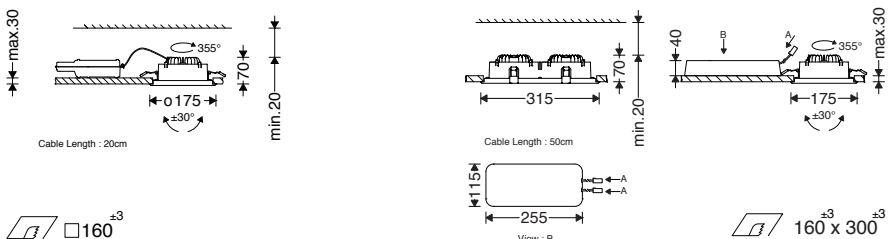

دستورالعمل نصب و بهره‌برداری چراغ مولتی‌دانلایت توکار آدنا

Instruction for installation and utilization of **ADENA** Recessed Multi-Downlight

تعلیمات ترکیب و استخدام مصباح مولتی دانلایت آدنا

FA

EN

AR

کارخانه: بابل - کیلومتر ۹ جاده بابلسر   تلفن: ۰۱۱-۳۱۵۲۶۰۰۰   فکس: ۰۱۱-۳۲۳۸۳۹۲۳

www.mazinoor.com   خدمات پس از فروش: ۰۲۱-۸۵۵۷۵   با استخدام قالب موجود علی‌العوبه، بعد تلخیص الثقوب المقطوعة فی السقف، قم بتوصیل الخطوط وقطعها.

Factory: Km-9 Babol-Babolsar Rd. Babol, Iran 47451-83111   Email: sales@mazinoor.com

Tel: +98 11 31526000   Fax: +98 11 32383923

M5711M...   M5712M...   160 x 300

برای مشاهده مفاد و شرایط ضمانت نامه به وبسایت ما زی‌نور مراجعه شود.
Please refer to Mazinoor website in order to observe the context of warranty.
للاطلاع علی فحوی و شروط الضمان یرجی مراجعه موقع ما زی‌نور.

- ۱- برای بهره‌برداری صحیح از این چراغ، رعایت موارد ذکر شده در این دستورالعمل الزامی است.
  - ۲- برای جلوگیری از برق گرفتگی، اتصال سیم ارت ضروری است.
  - ۳- از خیره شدن و نگاه مستقیم به نور چراغ LED خودداری نمائید.
- 1- For safety and proper utilization of this product, it is mandatory to closely comply with the directions in this instruction/maintenance guide.
  - 2- Earth connection as provided is mandatory.
  - 3- Do not stare at LED light source.
- ۱- لأغراض السلامة والاستخدام السليم لهذا المنتج، یلزم الامتثال بشكل صارم للإرشادات الواردة فی دلیل التعلیمات/الصیانة هذا.
- ۲- یتعین استخدام التوصیلة الأرضیة علی النحو المنصوص علیه.
- ۳- لا تحدق فی مصدر ضوء لید.

7001044203