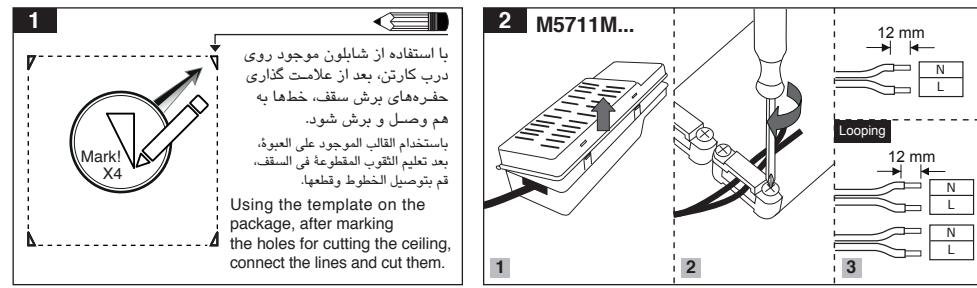

- ۱- برای بهره‌برداری صحیح از این چراغ، رعایت موارد ذکر شده در این دستورالعمل الزامی است.  
۲- برای جلوگیری از برق گرفتگی، اتصال سیم ارت ضروری است.  
۳- از خیره شدن و نگاه مستقیم به نور چراغ LED خودداری ننمایید.  
۴- در محیطی که بارهای موتوری مختلفی در حال استفاده هستند باید تابلوی جداگانه برای سیستم روشنایی با تمام تجهیزات حفاظتی در نظر گرفته شود.
- 1- For safety and proper utilization of this product, it is mandatory to closely comply with the directions in this instruction/maintenance guide.  
2- Earth connection as provided is mandatory.  
3- Do not stare at LED light source.
- ۱- لأغراض السلامة والاستخدام السليم لهذا المنتج، يلزم الامتثال بشكل صارم للإرشادات الواردة في دليل التعلیمات/الصيانة هذا.  
۲- يتعين استخدام التوصيلة الأرضية علی النحو المنصوص عليه.  
۳- لا تحديق في مصدر ضوء ليد.