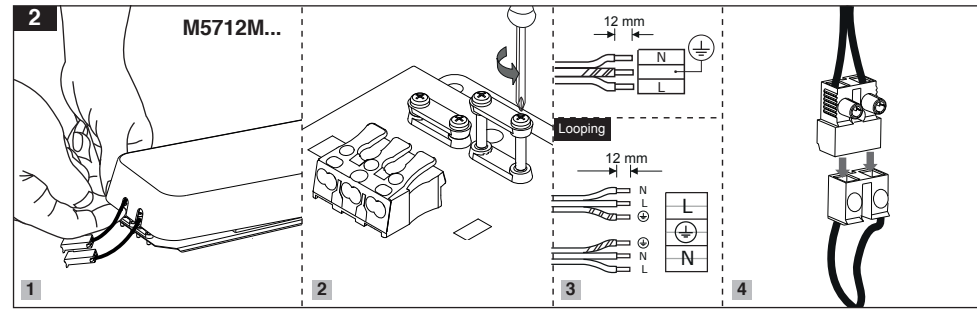

- ۱- برای بهره‌برداری صحیح از این چراغ، رعایت موارد ذکر شده در این دستورالعمل الزامی است.  
۲- برای جلوگیری از برق گرفتگی، اتصال سیم ارت ضروری است.  
۳- از خیره شدن و نگاه مستقیم به نور چراغ LED خودداری ننمایید.  
۴- در محیطی که بارهای موتوری مختلفی در حال استفاده هستند باید تابلوی جداگانه برای سیستم روشنایی با تمام تجهیزات حفاظتی در نظر گرفته شود.
- 1- For safety and proper utilization of this product, it is mandatory to closely comply with the directions in this instruction/maintenance guide.  
2- Earth connection as provided is mandatory.  
3- Do not stare at LED light source.
- ۱- لأغراض السلامة والاستخدام السليم لهذا المنتج، يلزم الامتثال بشكل صارم للإرشادات الواردة في دليل التعلیمات/الصيانة هذا.  
۲- يتعين استخدام التوصيلة الأرضية علی النحو المنصوص عليه.  
۳- لا تحديق في مصدر ضوء ليد.