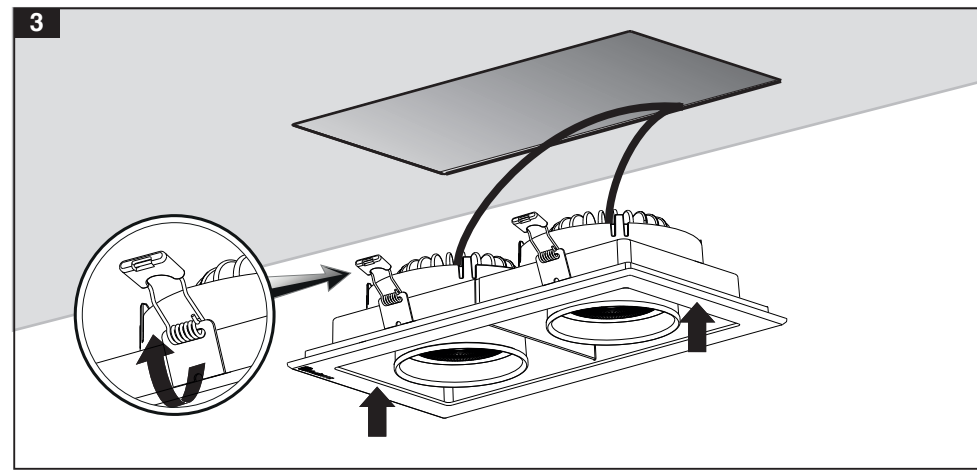

- ۱- برای بهره‌برداری صحیح از این چراغ، رعایت موارد ذکر شده در این دستورالعمل الزامی است.  
۲- برای جلوگیری از برق گرفتگی، اتصال سیم ارت ضروری است.  
۳- از خیره شدن و نگاه مستقیم به نور چراغ LED خودداری ننمایید.  
۴- در محیطی که بارهای موتوری مختلفی در حال استفاده هستند باید تابلوی جداگانه برای سیستم روشنایی با تمام تجهیزات حفاظتی در نظر گرفته شود.
- 1- For safety and proper utilization of this product, it is mandatory to closely comply with the directions in this instruction/maintenance guide.  
2- Earth connection as provided is mandatory.  
3- Do not stare at LED light source.
- ۱- لأغراض السلامة والاستخدام السليم لهذا المنتج، يلزم الامتثال بشكل صارم للإرشادات الواردة في دليل التعلیمات/الصيانة هذا.  
۲- يتعين استخدام التوصيلة الأرضية علی النحو المنصوص عليه.  
۳- لا تحديق في مصدر ضوء ليد.