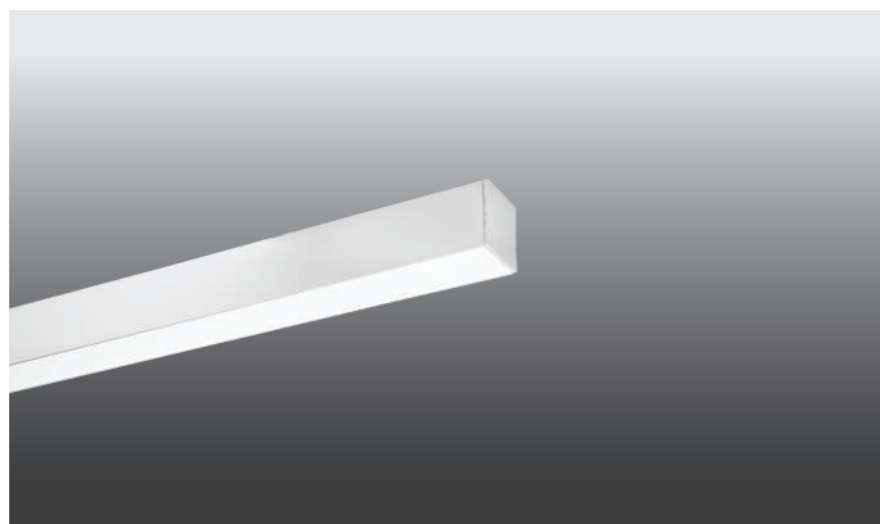

INFINITY-C Surface Mount or Suspension Continuous Light Bar

Application

Suitable for applications where excellent glare control, uniform light distribution, and light direction control are required simultaneously.

Technical Data

Body:

- White powder coated sturdy extruded aluminum body
- White powder coated high pressure die-cast aluminum end-caps

Diffuser:

- UV stabilized high quality satin white PMMA outer diffuser for glare control and uniform light distribution and PMMA extruded profile cover mounted on the LED module

Mounting bracket:

- Safe and reliable stainless steel mounting clamps

Electrical Components:

- High quality constant current LED driver (PF > 0.9)
- High quality constant current dimmable driver in DALI Push model
- High efficacy LED modules
- Color temperature: 4000K
- Lumen Maintenance (L70) > 60,000hrs
- CRI > 80
- Ingress protection: IP43 (Underside)
- PVC solid wire
- 3-pole special polycarbonate wire terminal with tool free looping capability
- Looping capability
- Cable thru wiring capability

Ordering Options:

- Luminaire with lower lumen output (upon request)
- Available in silver or black powder coating (upon request)
- Emergency battery pack in some models (upon request)