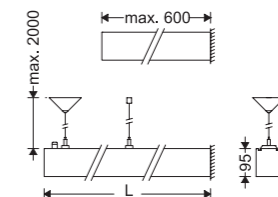

Emg.pack

* Available also with DALI Push driver

اتصال و نصب چراغ به دیوار با استفاده از براکت 440CKW

Mounting the luminaire against the wall by using 440CKW bracket

چراغ خط نوری روکار یا آویز اینفینیتی C

Cat. No.	L (mm)	W (kg)
M440C60LED2AF-W	590	2.5
M440C90LED2AF-W	860	3.2
M440C115LED2AF-W	1140	4.5
M440C145LED2AF-W	1425	5.0
M440C170LED2AF-W	1705	5.5
M440C200LED2AF-W	1985	6.5
M440C230LED2AF-W	2265	7.5