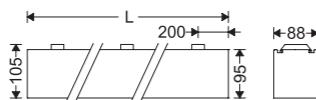

INFINITY-C Surface Mount or Suspension Continuous Light Bar

Application

Suitable for applications where excellent glare control, uniform light distribution, and light direction control are required simultaneously.

Technical Data

Body:

- White powder coated sturdy extruded aluminum body
- White powder coated high pressure die-cast aluminum end-caps

Diffuser:

- UV stabilized high quality satin white PMMA outer diffuser for glare control and uniform light distribution and PMMA extruded profile cover mounted on the LED module

Mounting bracket:

- Safe and reliable stainless steel mounting clamps

Electrical Components:

- High quality constant current LED driver (PF > 0.9)
- High quality constant current dimmable driver in DALI Push model
- High efficacy LED modules
- Color temperature: 4000K
- Lumen Maintenance (L70) > 60,000hrs
- CRI > 80
- Ingress protection: IP43 (Underside)
- PVC solid wire
- 3-pole special polycarbonate wire terminal with tool free looping capability
- Looping capability
- Cable thru wiring capability

Ordering Options:

- Luminaire with lower lumen output (upon request)
- Available in silver or black powder coating (upon request)
- Emergency battery pack in some models (upon request)