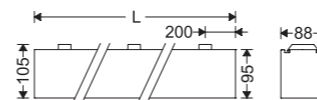

Emg.pack

* Available also with DALI Push driver

اتصال و نصب چراغ به دیوار با استفاده از براکت 440CKW

Mounting the luminaire against the wall by using 440CKW bracket

چراغ خط نوری روکار یا آویز اینفینیتی C

Cat. No.	L (mm)	W (kg)
M440C60LED2AF-W	590	2.5
M440C90LED2AF-W	860	3.2
M440C115LED2AF-W	1140	4.5
M440C145LED2AF-W	1425	5.0
M440C170LED2AF-W	1705	5.5
M440C200LED2AF-W	1985	6.5
M440C230LED2AF-W	2265	7.5