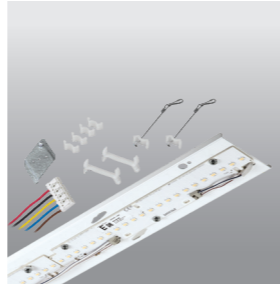

INFINITY-B Recessed Fluorescent Light Bar Components

صفحه ملحقات نصب تجهیزات الکتریکی برای منبع نور LED با ترمینال ویژه پنج‌خانه (به طول ۴۵ سانتی‌متر) Electrical components board for LED light source with 5-pole special wire terminal (length: 45cm)	440BK45LED2TW525
صفحه ملحقات نصب تجهیزات الکتریکی برای منبع نور LED با ترمینال ویژه پنج‌خانه (به طول ۶۰ سانتی‌متر) Electrical components board for LED light source with 5-pole special wire terminal (length: 60cm)	440BK60LED2TW525
صفحه ملحقات نصب تجهیزات الکتریکی برای منبع نور LED با ترمینال ویژه پنج‌خانه (به طول ۷۵ سانتی‌متر) Electrical components board for LED light source with 5-pole special wire terminal (length: 75cm)	440BK75LED2TW525
صفحه ملحقات نصب تجهیزات الکتریکی برای منبع نور LED با ترمینال ویژه پنج‌خانه (به طول ۹۰ سانتی‌متر) Electrical components board for LED light source with 5-pole special wire terminal (length: 90cm)	440BK90LED2TW525
صفحه ملحقات نصب تجهیزات الکتریکی برای منبع نور LED با ترمینال ویژه پنج‌خانه (به طول ۱۱۵ سانتی‌متر) Electrical components board for LED light source with 5-pole special wire terminal (length: 115cm)	440BK115LED2TW525