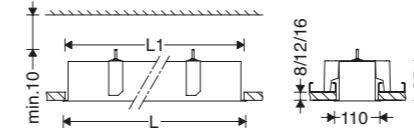

چراغ خط نوری توکار اینفینیتی B

M440B...LED+DMRC-11

Ordering options:

رنگ نور (کلوین)	بازدهی چراغ (لومن بر وات)	شار نوری چراغ (لومن)	توان چراغ (وات)	مدل
4000	113	1800	16	M440B60LED2AF-W
4000	117	2800	24	M440B90LED2AF-W
4000	116	3600	31	M440B115LED2AF-W
4000	115	4500	39	M440B145LED2AF-W
4000	111	5200	47	M440B170LED2AF-W
4000	115	6200	54	M440B200LED2AF-W
4000	116	7200	62	M440B230LED2AF-W

کاربرد:

برای ساختمان‌های اداری و تجاری مدرن که خط نوری زیبا با پخش یکنواخت نور توام با فقدان زندگی نور معیارهای اصلی در انتخاب نوع چراغ است از قبیل ساختمان‌های اداری مدرن، بانک‌ها، دانشگاه‌ها، فروشگاه‌های مدرن، هتل‌ها و ...

مشخصات فنی

بدنه چراغ:

- بدنه آلومینیوم اکسترودی مستحکم با پوشش رنگ پودری الکترواستاتیک سفید
- سر و ته آلومینیوم اکسترودی با پوشش رنگ پودری الکترواستاتیک سفید

دیفیوزر:

- دیفیوزر اکریلیک شیری ساتن مقاوم در برابر خش، امواج فرابنفش (UV) با بازدهی زیاد و پخش یکنواخت نور و پروفیل اکریلیک نصب شده روی ماژول LED

بست نصب:

- بست نصب گالوانیزه با طراحی ویژه برای نصب آسان و مطمئن چراغ در سقف‌های یکپارچه

دمای رنگ نور:

- ۴۰۰۰ کلوین

تجهیزات الکتریکی:

- ماژول LED با بازدهی زیاد
- ثبات شار نوری (L70) < ۶۰,۰۰۰ ساعت
- ضریب نمود رنگ بیش از ۸۰
- درایور الکترونیکی جریان ثابت با ضریب توان بیش از ۰.۹
- درجه حفاظت: IP43 از پایین
- سیم مفتولی PVC
- ترمینال سه‌خانه ویژه چراغ‌های روشنایی پلی‌کربنات با قابلیت لوپینگ بدون نیاز به ابزار
- امکان سیم‌کشی لوپینگ
- امکان سیم‌کشی ترووایرینگ

سفارشات خاص:

- ماژول LED با دمای رنگ نور ۳۰۰۰ کلوین بنا به سفارش
- چراغ‌های اینفینیتی با شار نوری کمتر بنا به سفارش
- امکان عرضه چراغ به رنگ مشکی بنا به سفارش
- امکان استفاده از باتری اضطراری در برخی مدل‌ها بنا به سفارش
- درایور الکترونیکی کاهش توان در مدل DALI Push
- مدل‌ها بنا به سفارش