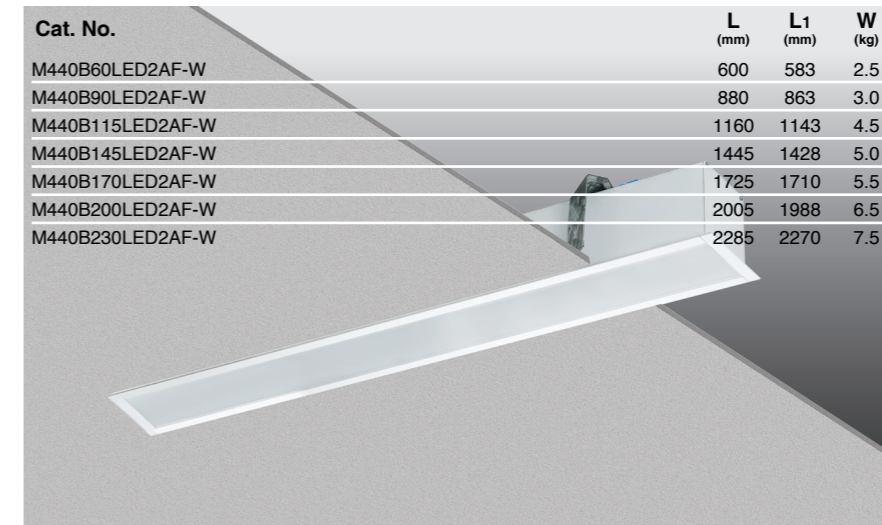

چراغ خط نوری توکار اینفینیتی B

M440B...LED+DMRC-11

Ordering options:

رنگ نور (کلوین)	بازدهی چراغ (لومن بر وات)	شار نوری چراغ (لومن)	توان چراغ (وات)	مدل
4000	113	1800	16	M440B60LED2AF-W
4000	117	2800	24	M440B90LED2AF-W
4000	116	3600	31	M440B115LED2AF-W
4000	115	4500	39	M440B145LED2AF-W
4000	111	5200	47	M440B170LED2AF-W
4000	115	6200	54	M440B200LED2AF-W
4000	116	7200	62	M440B230LED2AF-W

کاربرد:

برای ساختمان‌های اداری و تجاری مدرن که خط نوری زیبا با پخش یکنواخت نور توام با فقدان زندگی نور معیارهای اصلی در انتخاب نوع چراغ است از قبیل ساختمان‌های اداری مدرن، بانک‌ها، دانشگاه‌ها، فروشگاه‌های مدرن، هتل‌ها و ...

مشخصات فنی

بدنه چراغ:

- بدنه آلومینیوم اکسترودی مستحکم با پوشش رنگ پودری الکترواستاتیک سفید
- سر و ته آلومینیوم اکسترودی با پوشش رنگ پودری الکترواستاتیک سفید

دیفیوزر:

- دیفیوزر اکریلیک شیری ساتن مقاوم در برابر خش، امواج فرابنفش (UV) با بازدهی زیاد و پخش یکنواخت نور و پروفیل اکریلیک نصب شده روی ماژول LED

بست نصب:

- بست نصب گالوانیزه با طراحی ویژه برای نصب آسان و مطمئن چراغ در سقف‌های یکپارچه

دمای رنگ نور:

- ۴۰۰۰ کلوین

تجهیزات الکتریکی:

- ماژول LED با بازدهی زیاد
- ثبات شار نوری (L70) < ۶۰,۰۰۰ ساعت
- ضریب نمود رنگ بیش از ۸۰
- درایور الکترونیکی جریان ثابت با ضریب توان بیش از ۰.۹
- درجه حفاظت: IP43 از پایین
- سیم مفتولی PVC
- ترمینال سه‌خانه ویژه چراغ‌های روشنایی پلی‌کربنات با قابلیت لوپینگ بدون نیاز به ابزار
- امکان سیم‌کشی لوپینگ
- امکان سیم‌کشی ترووایرینگ

سفارشات خاص:

- ماژول LED با دمای رنگ نور ۳۰۰۰ کلوین بنا به سفارش
- چراغ‌های اینفینیتی با شار نوری کمتر بنا به سفارش
- امکان عرضه چراغ به رنگ مشکی بنا به سفارش
- امکان استفاده از باتری اضطراری در برخی مدل‌ها بنا به سفارش
- درایور الکترونیکی کاهش توان در مدل DALI Push
- مدل‌ها بنا به سفارش