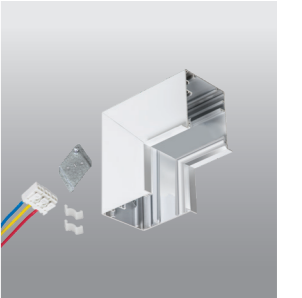

رابط L شکل آلومینیوم به رنگ سفید با ترمینال ویژه سه‌خانه برای امتداد چراغ از سقف به دیوار با زاویه ۹۰ درجه L-shape white powder coated aluminum joiner with 3-pole special wire terminal to continue the luminaire profiles from ceiling to wall	440BWJ3-W
رابط L شکل آلومینیوم به رنگ سفید با ترمینال ویژه پنج‌خانه برای امتداد چراغ از سقف به دیوار با زاویه ۹۰ درجه L-shape white powder coated aluminum joiner with 5-pole special wire terminal to continue the luminaire profiles from ceiling to wall	440BWJ5-W