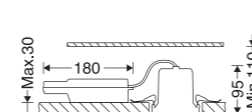

Ø100-105

		Ordering options: 6500K							
وزن (کیلوگرم)	رنگ نور (کلوین)	بازدهی چراغ (لومن بر وات)	شار نوری چراغ (لومن)	توان چراغ (وات)	مدل				
0.4	3000	100	1300	13	M587MD4LED3830-W				
0.4	4000	96	1150	12	M587MD4LED3V40-W				
0.4	3000	83	1500	18	M587MD4LED4V30-W				
0.4	4000	89	1600	18	M587MD4LED4V40-W				

* Available also with DALI Push driver

* قابل عرضه با درایور DALI Push