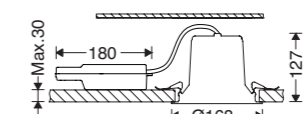

M587...Q15LED...

Ordering options:								
6500K								
						Ordering options:		
6500K								
مدل	توان چراغ (وات)	شار نوری چراغ (لومن)	بازدهی چراغ (لومن بر وات)	رنگ نور (کلوین)	وزن (کیلوگرم)			
M587MQ10LED3830-W	13	1300	100	3000	0.4			
M587MQ10LED3V40-W	12	1150	96	4000	0.4			
M587MQ10LED4V30-W	18	1500	83	3000	0.4			
M587MQ10LED4V40-W	18	1600	89	4000	0.4			
M587MQ15LED4830-W	19	2000	105	3000	0.6			
M587MQ15LED4V40-W	25	2500	100	4000	0.6			
M587MQ15LED5V30-W	36	3100	86	3000	0.6			
M587MQ15LED5V40-W	36	3300	92	4000	0.6			
M587WQ15LED4830-W	19	2000	105	3000	0.6			
M587WQ15LED4V40-W	25	2500	100	4000	0.6			
M587WQ15LED5V30-W	36	3100	86	3000	0.6			
M587WQ15LED5V40-W	36	3300	92	4000	0.6			

* Available also with DALI Push driver

* قابل عرضه با درایور DALI Push

کاربرد:
برای نورپردازی در فروشگاه‌ها، ساختمان‌های اداری و تجاری و مسکونی مدرن که زیبایی، انعطاف‌پذیری در هماهنگی با المان‌های معماری، فقدان زندگی نور، آرامش بصری و صرفه‌جویی در مصرف انرژی معیارهای اصلی در انتخاب این نوع چراغ است.

مشخصات فنی

بدنه چراغ:

- بدنه آلومینیوم دایکستی مستحکم با پوشش رنگ پودری الکترواستاتیک سفید یا مشکی

دیفیوزر:

- دیفیوزر نیمه‌شفاف پلی‌کربنات مقاوم در برابر امواج فرابنفش (UV) (در مدل M587...Q10... و M587EMQ10...)
- دیفیوزر آکرلیک شفاف

رفلکتور:

- رفلکتور پلی‌کربنات با پوشش وکیوم (در مدل‌های M587...Q10... و M587MQ15...)
- رفلکتور آلومینیوم آنودایز

تجهیزات الکتریکی:

- ماژول VIVO® یا ضریب نمود رنگ عالی برای نمایش جذاب تر اجسام به رنگ‌های واقعی‌تر
- ماژول LED برق‌مستقیم با ضریب توان بیش از ۰.۹
- درایور الکترونیکی کاهش توان در مدل DALI Push (M587MQ...)
- ثبات شار نوری (L85) < ۱۰۰,۰۰۰ ساعت
- ثبات شار نوری (L70) < ۱۰۰,۰۰۰ ساعت
- ضریب نمود رنگ بیش از ۸۰ (در مدل M587...Q10...)
- دمای رنگ نور: ۳۰۰۰ یا ۴۰۰۰ کلوین
- درجه حفاظت: IP43 از پایین
- سیم مفتولی PVC
- ترمینال دوخانه ویژه چراغ‌های روشنایی پلی‌کربنات با قابلیت لویپنگ بدون نیاز به ابزار
- ترمینال سه‌خانه ویژه چراغ‌های روشنایی پلی‌آمید با قابلیت لویپنگ بدون نیاز به ابزار

بست نصب:

- بست نصب استنلس استیل برای نصب چراغ در سقف‌هایی با ضخامت‌های مختلف

سفارشات خاص:

- ماژول LED با دمای رنگ نور ۵۷۰۰ یا ۶۵۰۰ کلوین و ضریب نمود رنگ بیش از ۸۰ در برخی مدل‌ها بنا به سفارش
- درایور الکترونیکی کاهش توان در مدل DALI Push بنا به سفارش